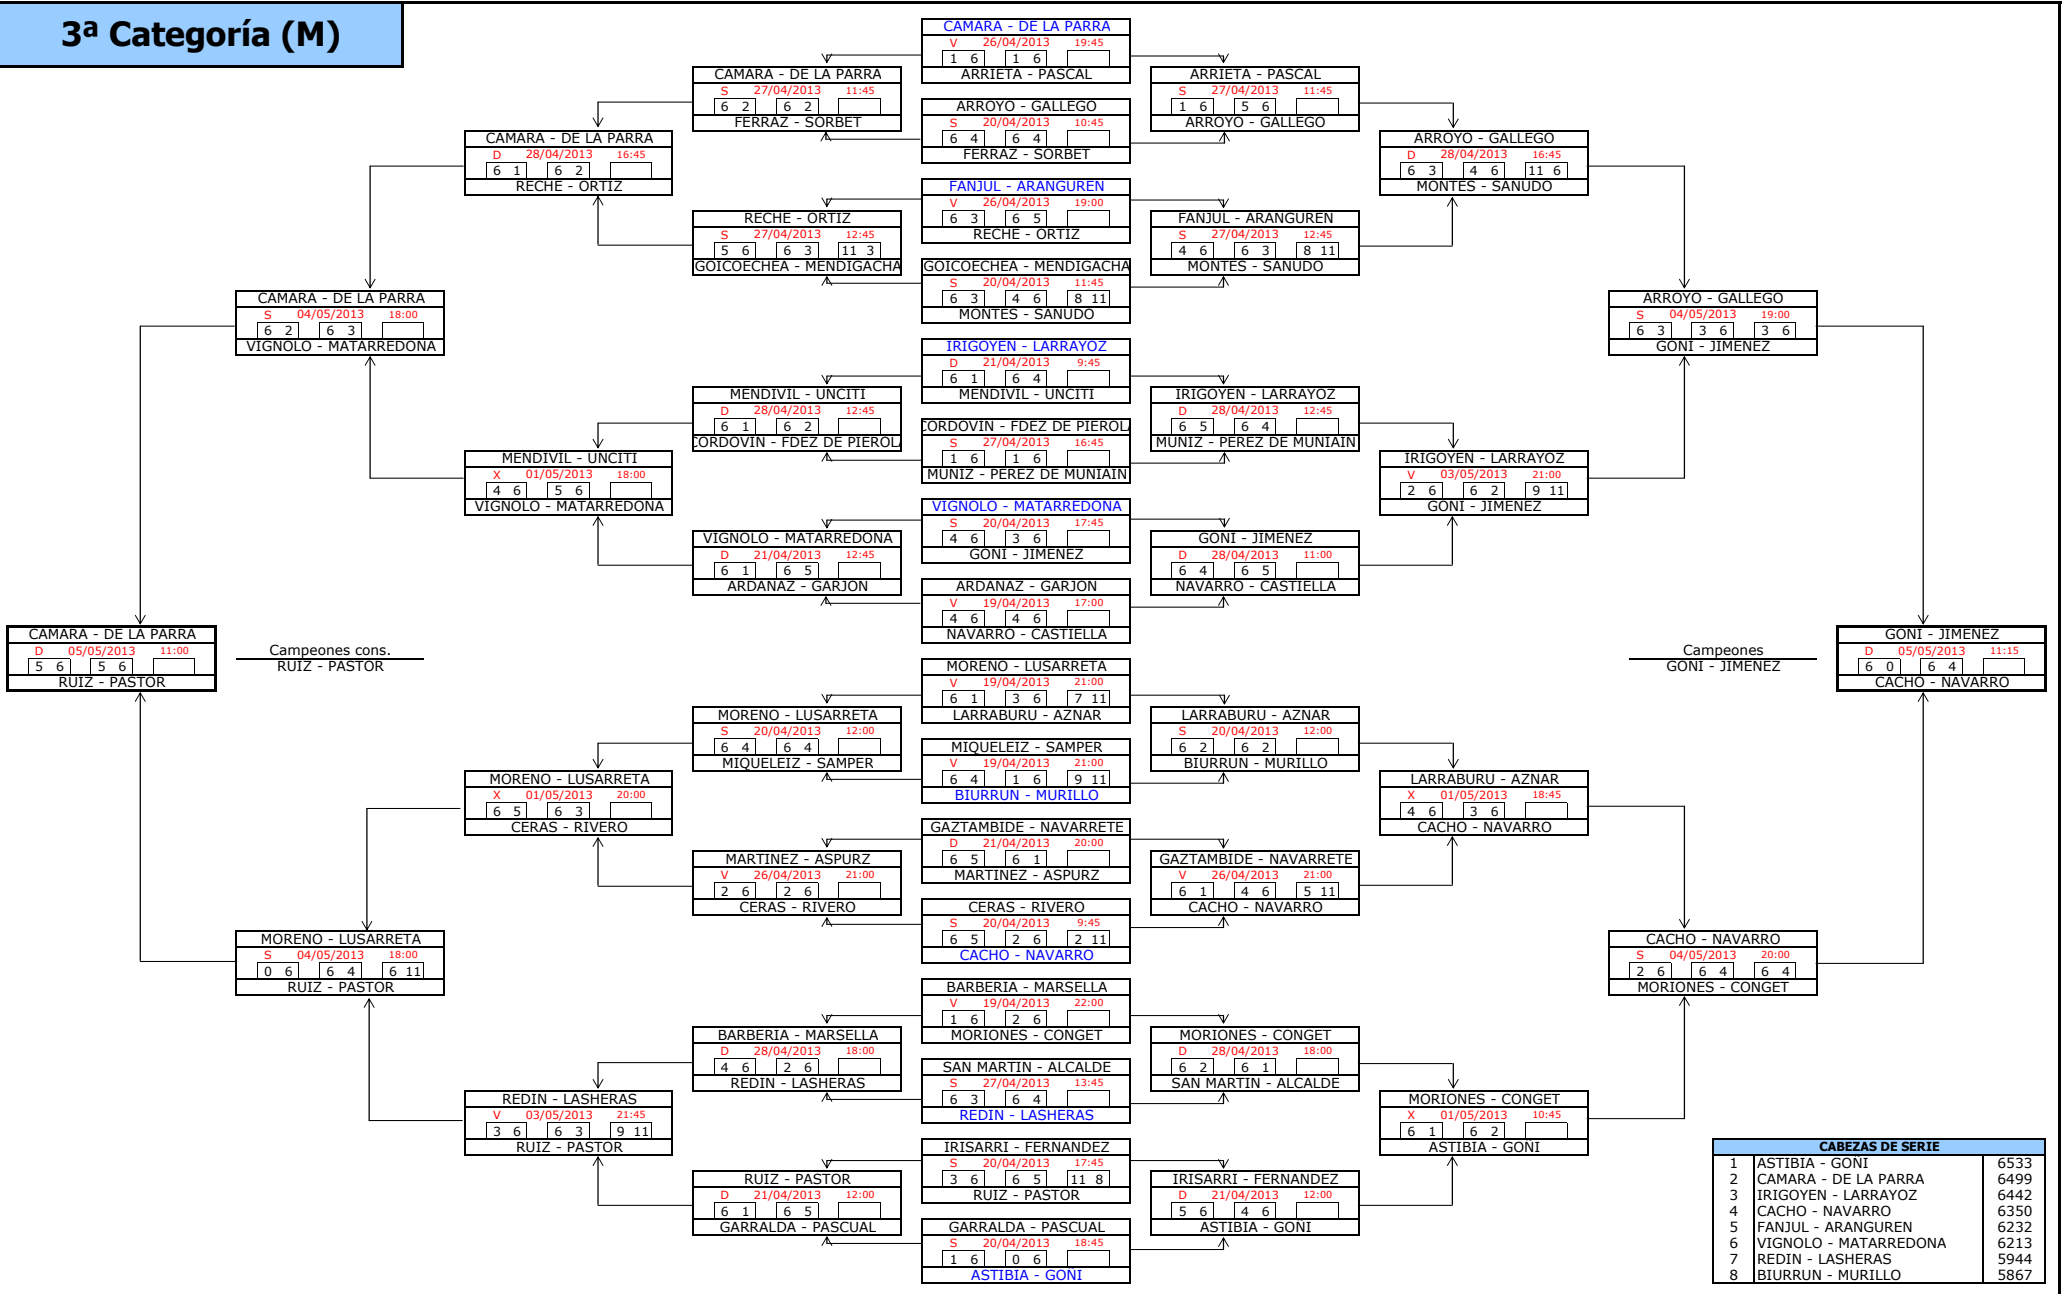

Campeones cons.
SAINZ - ZANDIO

5º puesto
AINCIBURU - SANCHEZ

Campeones
CAPITANI - DIAZ

2ª Categoría (M)

3ª Categoría (M)

CABEZAS DE SERIE		
1	ASTIBIA - GONI	6533
2	CAMARA - DE LA PARRA	6499
3	IRIGOYEN - LARRAYOZ	6442
4	CACHO - NAVARRO	6350
5	FANJUL - ARANGUREN	6232
6	VIGNOLO - MATARREDONA	6213
7	REDIN - LASHERAS	5944
8	BIURRUN - MURILLO	5867

6ª Categoría (M)

CABEZAS DE SERIE		
1	ALCOCER - SANZOL	2267
2	VILA - ESCUDERO	2214
3	ALFARO - SANCHEZ	2193
4	OSACAR - BLANCO	2162
5	MARCO - ESQUIROZ	2046
6	CAMBRA - DEL RIO	2046
7	PEREZ - ITOIZ	2032
8	CERVERA - ERBURU	2030