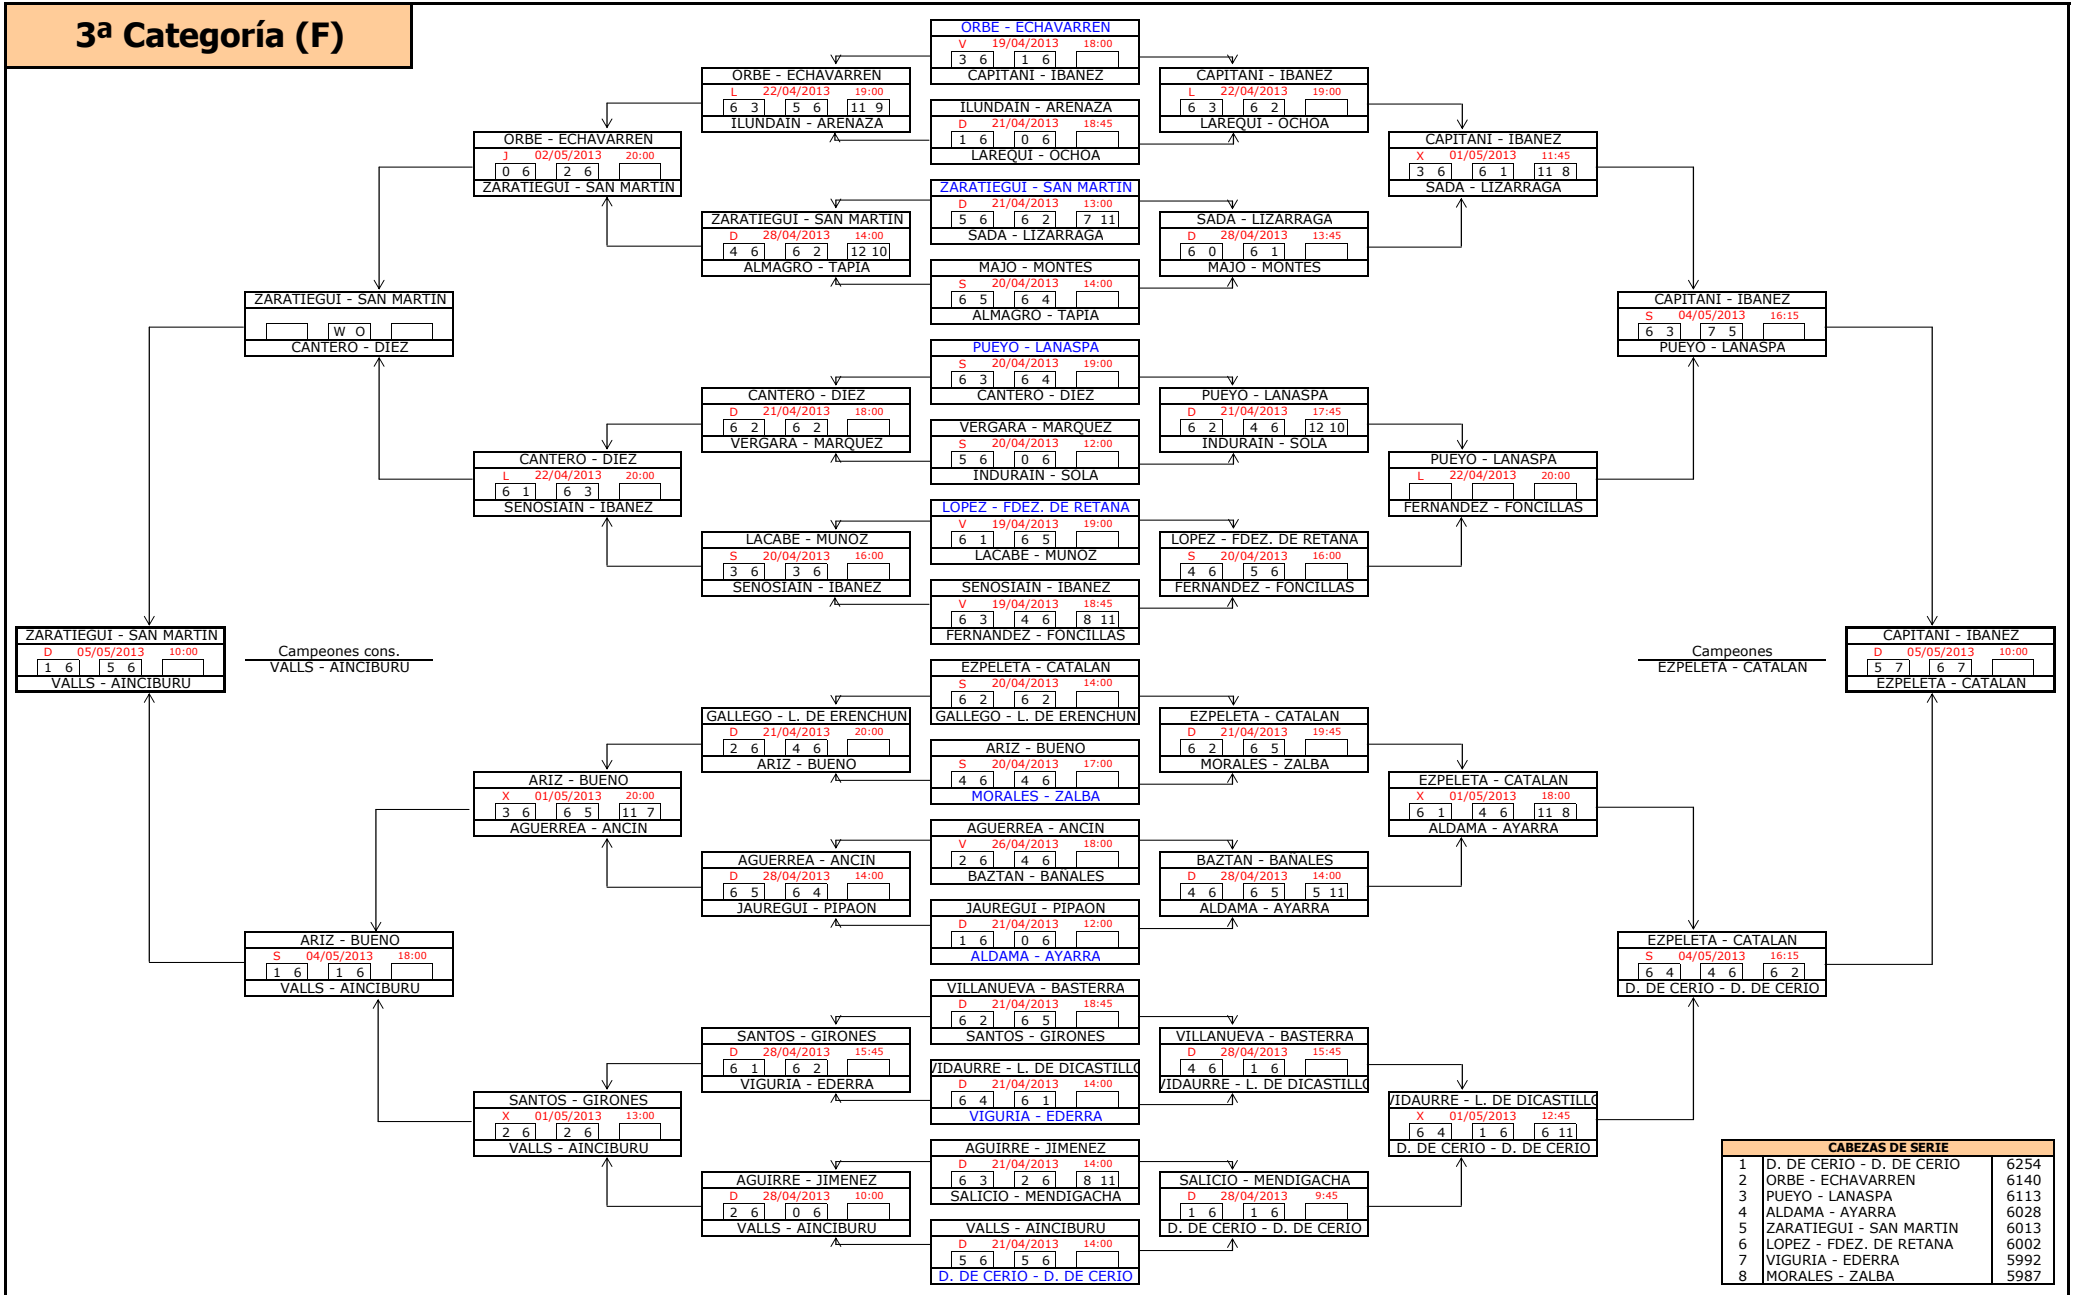

10ª Cat.(M) - Parte II

CABEZAS DE SERIE	
1	MORTE - BAYON
2	CARRASCO - GONZALEZ
3	IZCO - ASPURZ
4	AZCONA - ROURE
5	MARTIN - MALLART
6	SUAREZ - SUESCUN
7	MARTINEZ - MARQUINA
8	APESTEGUIA - OSES

1ª Categoría (F)

FASE PREVIA

FASE FINAL

2ª Categoría (F)

3ª Categoría (F)

CABEZAS DE SERIE		
1	D. DE CERIO - D. DE CERIO	6254
2	ORBE - ECHAVARREN	6140
3	PUEYO - LANASPA	6113
4	ALDAMA - AYARRA	6028
5	ZARATIEGUI - SAN MARTIN	6013
6	LOPEZ - FDEZ. DE RETANA	6002
7	VIGURIA - EDERRA	5992
8	MORALES - ZALBA	5987