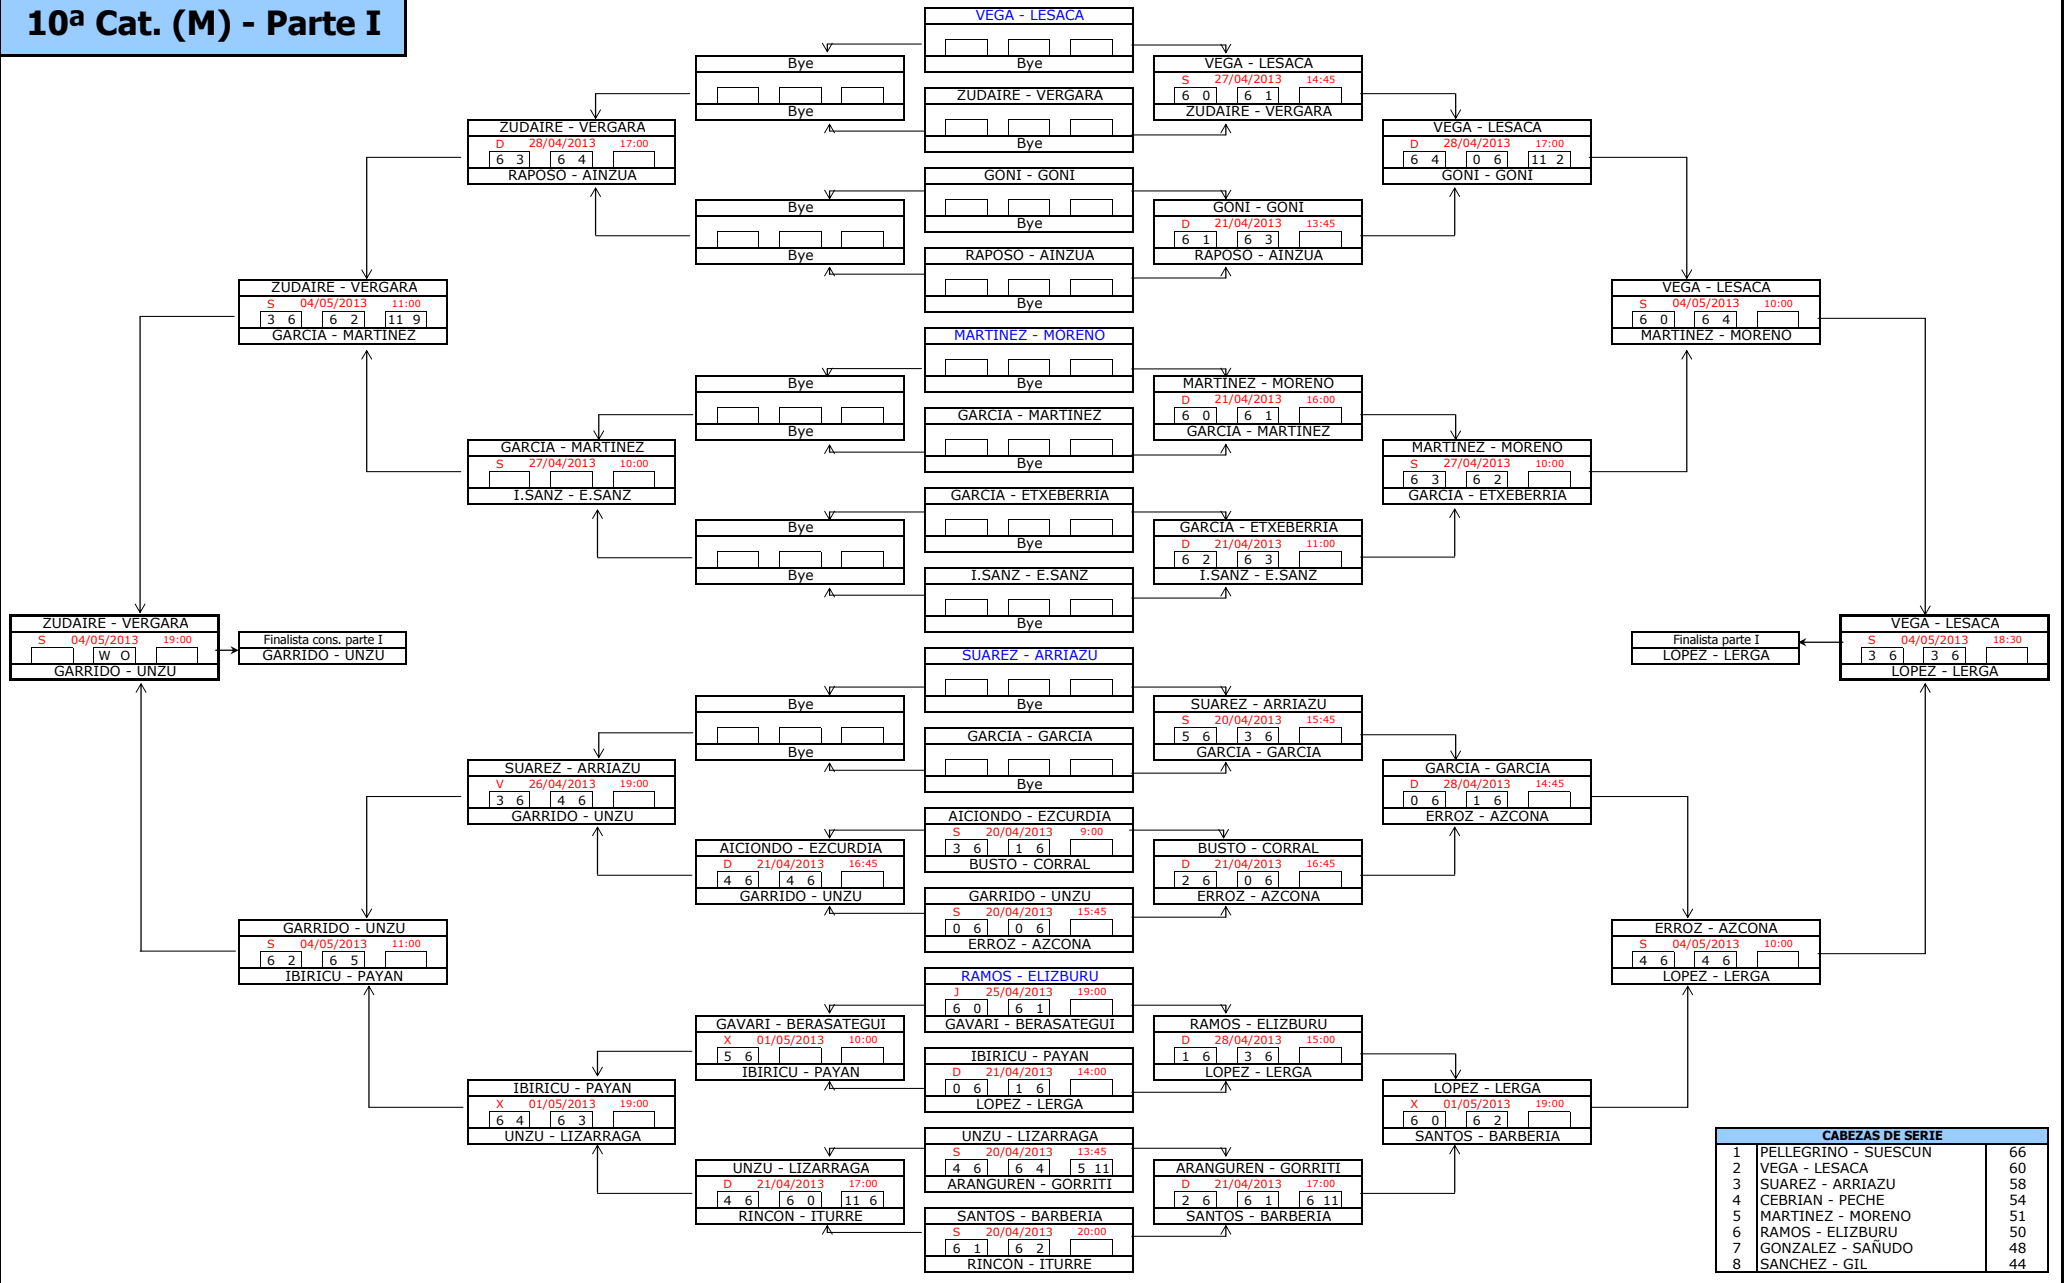

8ª Categoría (M)

9ª Categoría (M)

CABEZAS DE SERIE		
1	RODRIGUEZ - LABIANO	360
2	GUERRERO - GUERRERO	336
3	CORCUERA - IRIGOYEN	330
4	PARDO - MEDRANO	321
5	SERRANO - GARCIA	320
6	IZURIAGA - ARREGUI	316
7	JIMENEZ - RUIZ	312
8	MELARA - FERNANDEZ	308

10ª Cat. (M) - Parte I

CABEZAS DE SERIE		
1	PELEGRINO - SUESCUN	66
2	VEGA - LESACA	60
3	SUAREZ - ARRIAZU	58
4	CEBRIAN - PECHE	54
5	MARTINEZ - MORENO	51
6	RAMOS - ELIZBURU	50
7	GONZALEZ - SAÑUDO	48
8	SANCHEZ - GIL	44

10ª Cat.(M) - Parte II

CABEZAS DE SERIE	
1	MORTE - BAYON
2	CARRASCO - GONZALEZ
3	IZCO - ASPURZ
4	AZCONA - ROURE
5	MARTIN - MALLART
6	SUAREZ - SUESCUN
7	MARTINEZ - MARQUINA
8	APESTEGUIA - OSES

1ª Categoría (F)