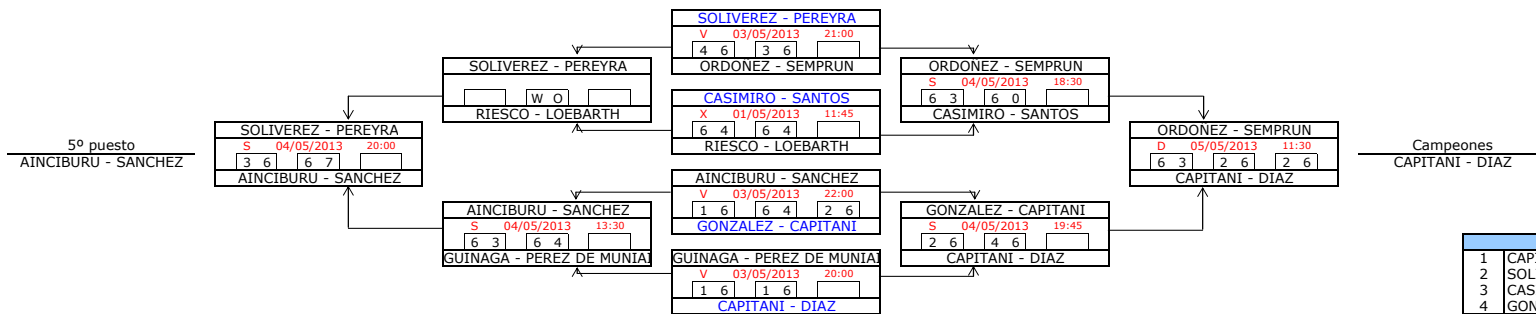

1ª Categoría (M)

FASE PREVIA

CABEZAS DE SERIE		
5	LAVINA - EZCURRA	9521
6	RIESCO - LOEBARTH	9468
7	AGUINAGA - PEREZ DE MUNIAIN	9176
8	SAINZ - ZANDIO	9158

FASE FINAL

CABEZAS DE SERIE		
1	CAPITANI - DIAZ	12098
2	SOLIVEREZ - PEREYRA	10736
3	CASIMIRO - SANTOS	10678
4	GONZALEZ - CAPITANI	10521