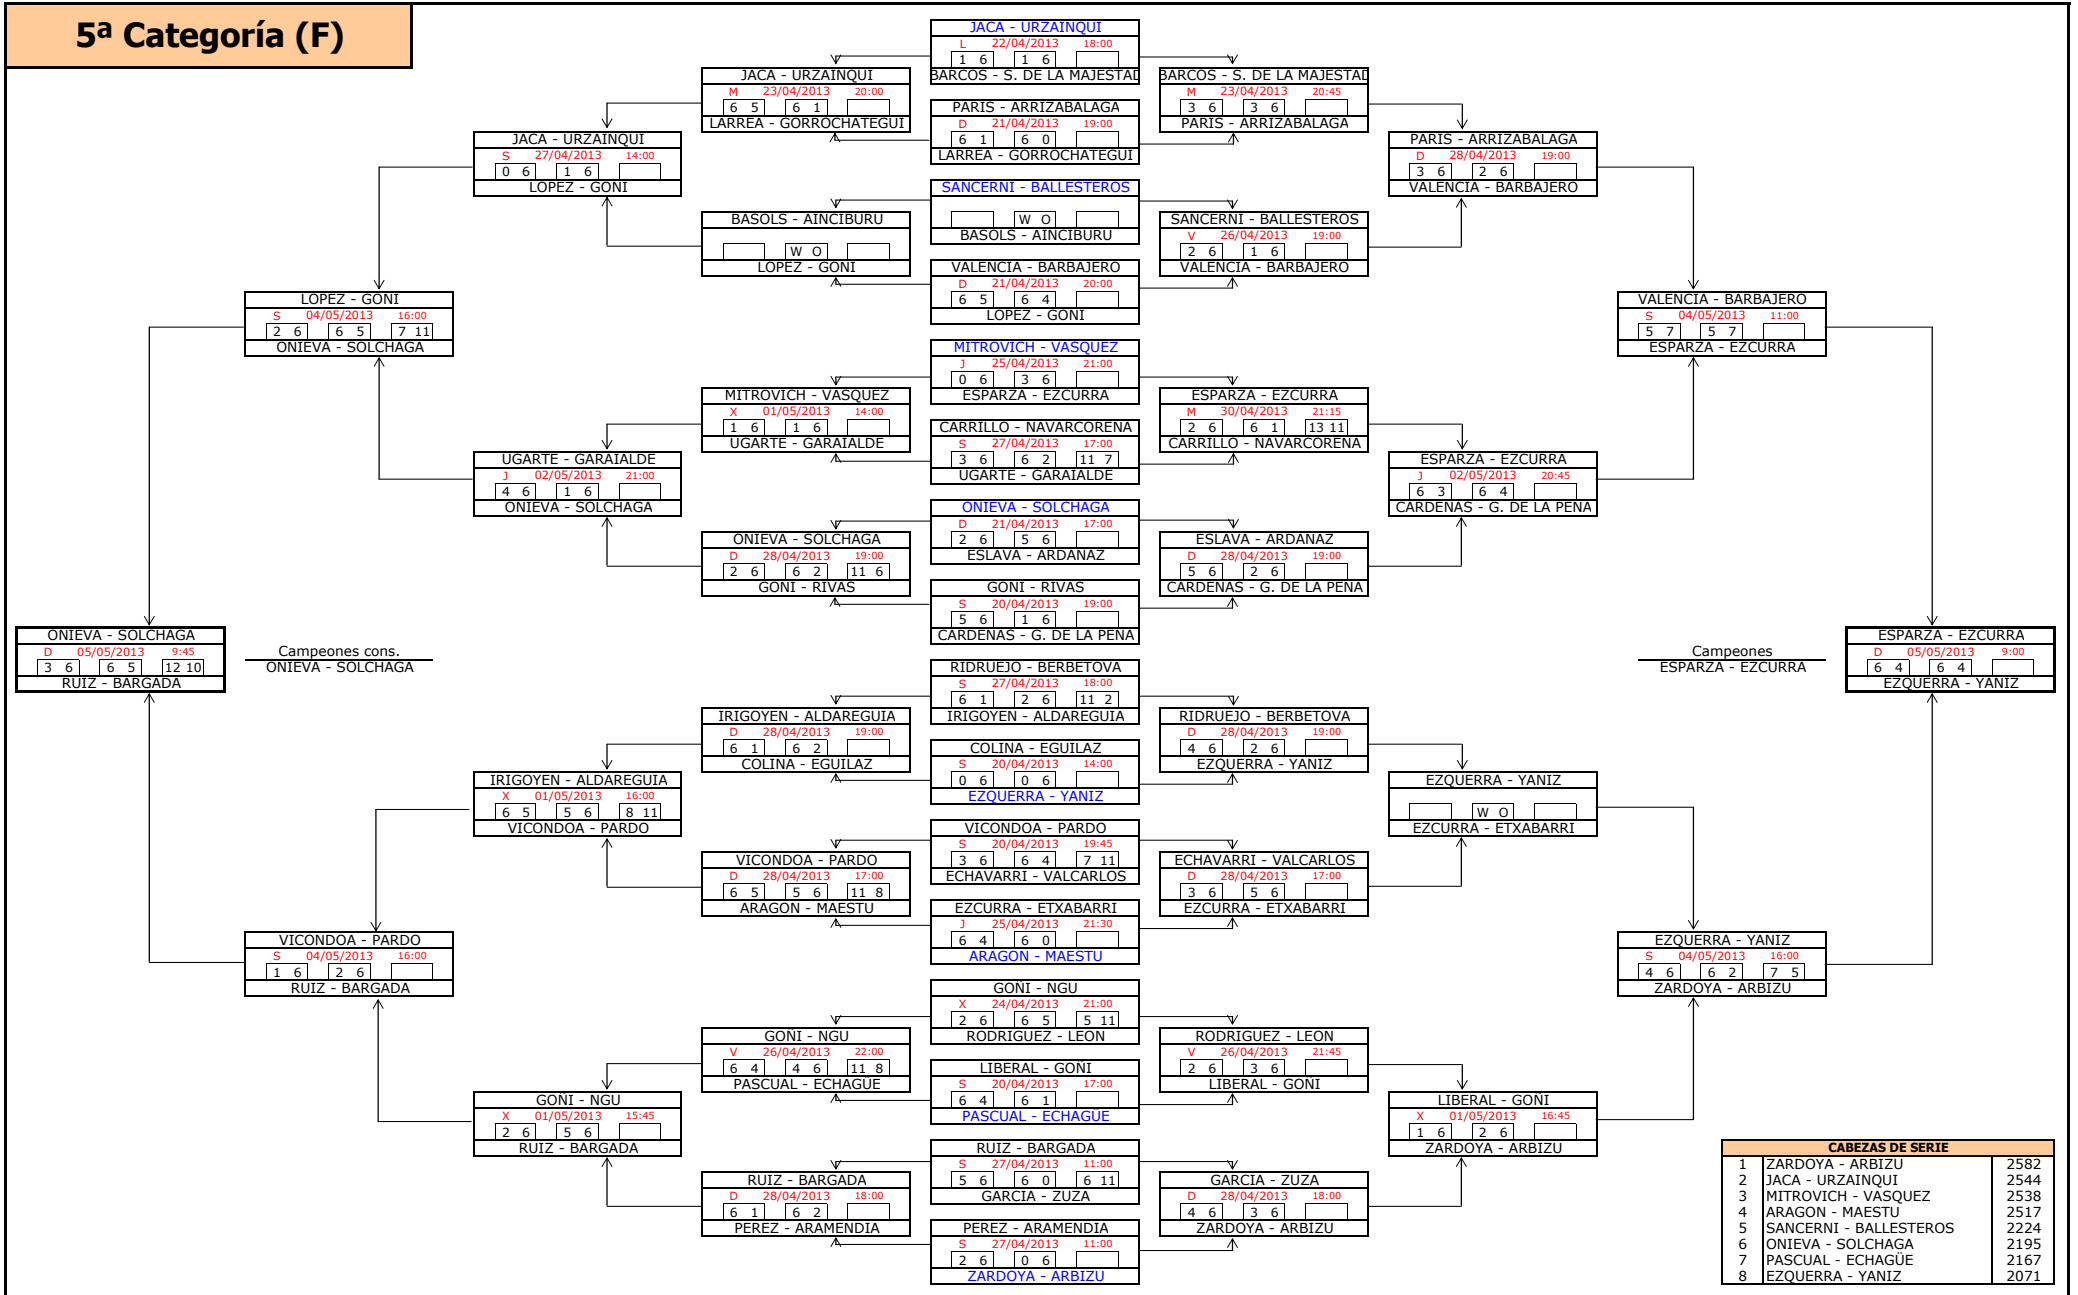

5ª Categoría (F)

CABEZAS DE SERIE		
1	ZARDOYA - ARBIZU	2582
2	JACA - URZAINQUI	2544
3	MITROVICH - VASQUEZ	2538
4	ARAGON - MAESTU	2517
5	SANCERNI - BALLESTEROS	2224
6	ONIEVA - SOLCHAGA	2195
7	PASCUAL - ECHAGUE	2167
8	EZQUERRA - YANIZ	2071