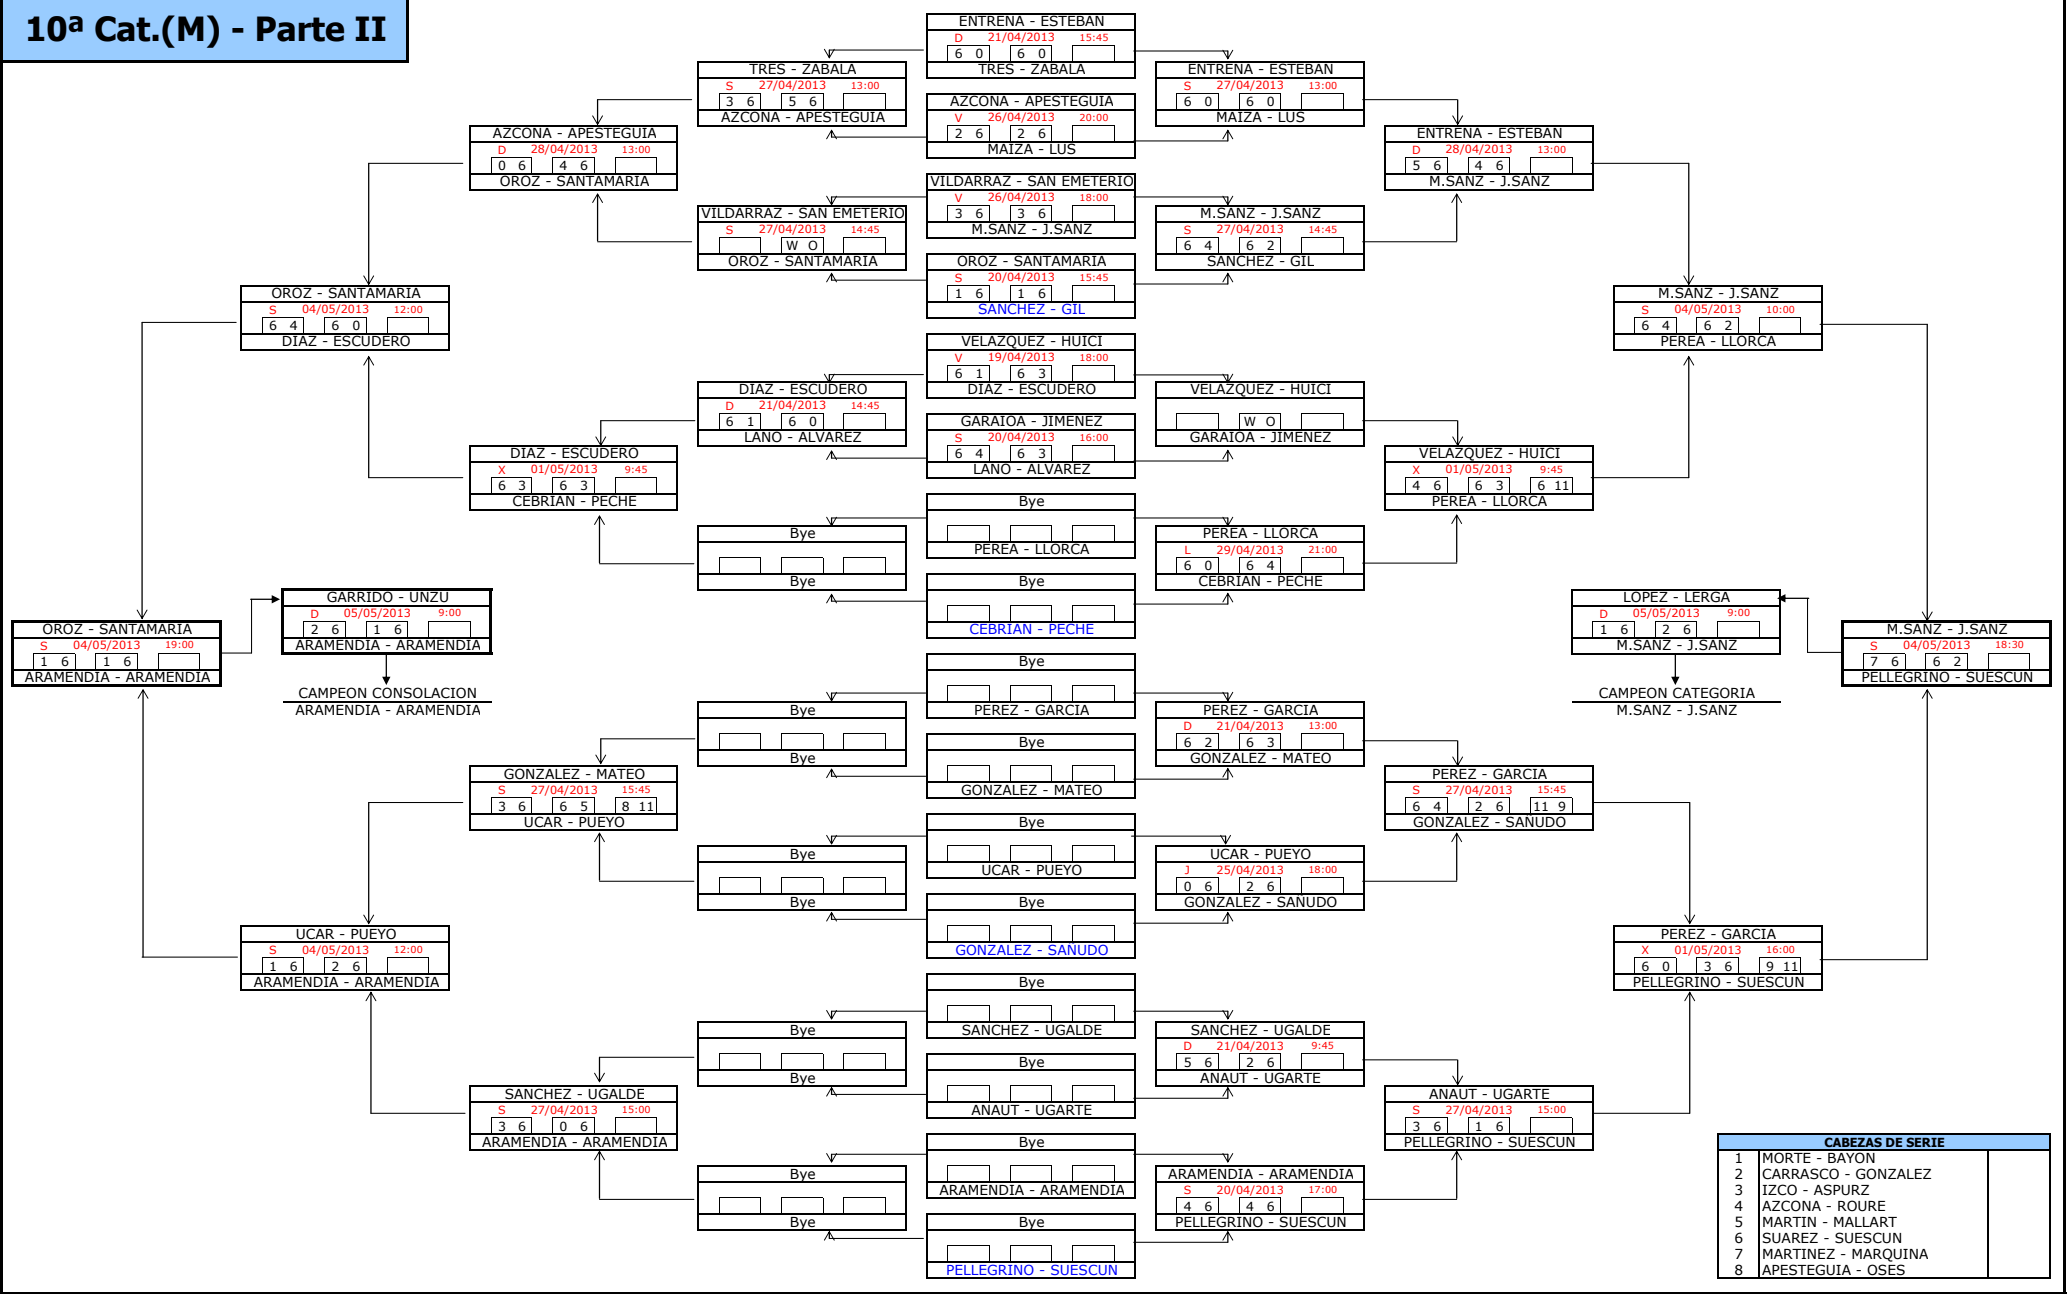

8ª Categoría (M)

9ª Categoría (M)

CABEZAS DE SERIE		
1	RODRIGUEZ - LABIANO	360
2	GUERRERO - GUERRERO	336
3	CORCUERA - IRIGOYEN	330
4	PARDO - MEDRANO	321
5	SERRANO - GARCIA	320
6	IZURIAGA - ARREGUI	316
7	JIMENEZ - RUIZ	312
8	MELARA - FERNANDEZ	308

10ª Cat. (M) - Parte I

CABEZAS DE SERIE		
1	PELEGRINO - SUESCUN	66
2	VEGA - LESACA	60
3	SUAREZ - ARRIAZU	58
4	CEBRIAN - PECHE	54
5	MARTINEZ - MORENO	51
6	RAMOS - ELIZBURU	50
7	GONZALEZ - SAÑUDO	48
8	SANCHEZ - GIL	44

10ª Cat.(M) - Parte II

CABEZAS DE SERIE	
1	MORTE - BAYON
2	CARRASCO - GONZALEZ
3	IZCO - ASPURZ
4	AZCONA - ROURE
5	MARTIN - MALLART
6	SUAREZ - SUESCUN
7	MARTINEZ - MARQUINA
8	APESTEGUIA - OSES

1ª Categoría (F)