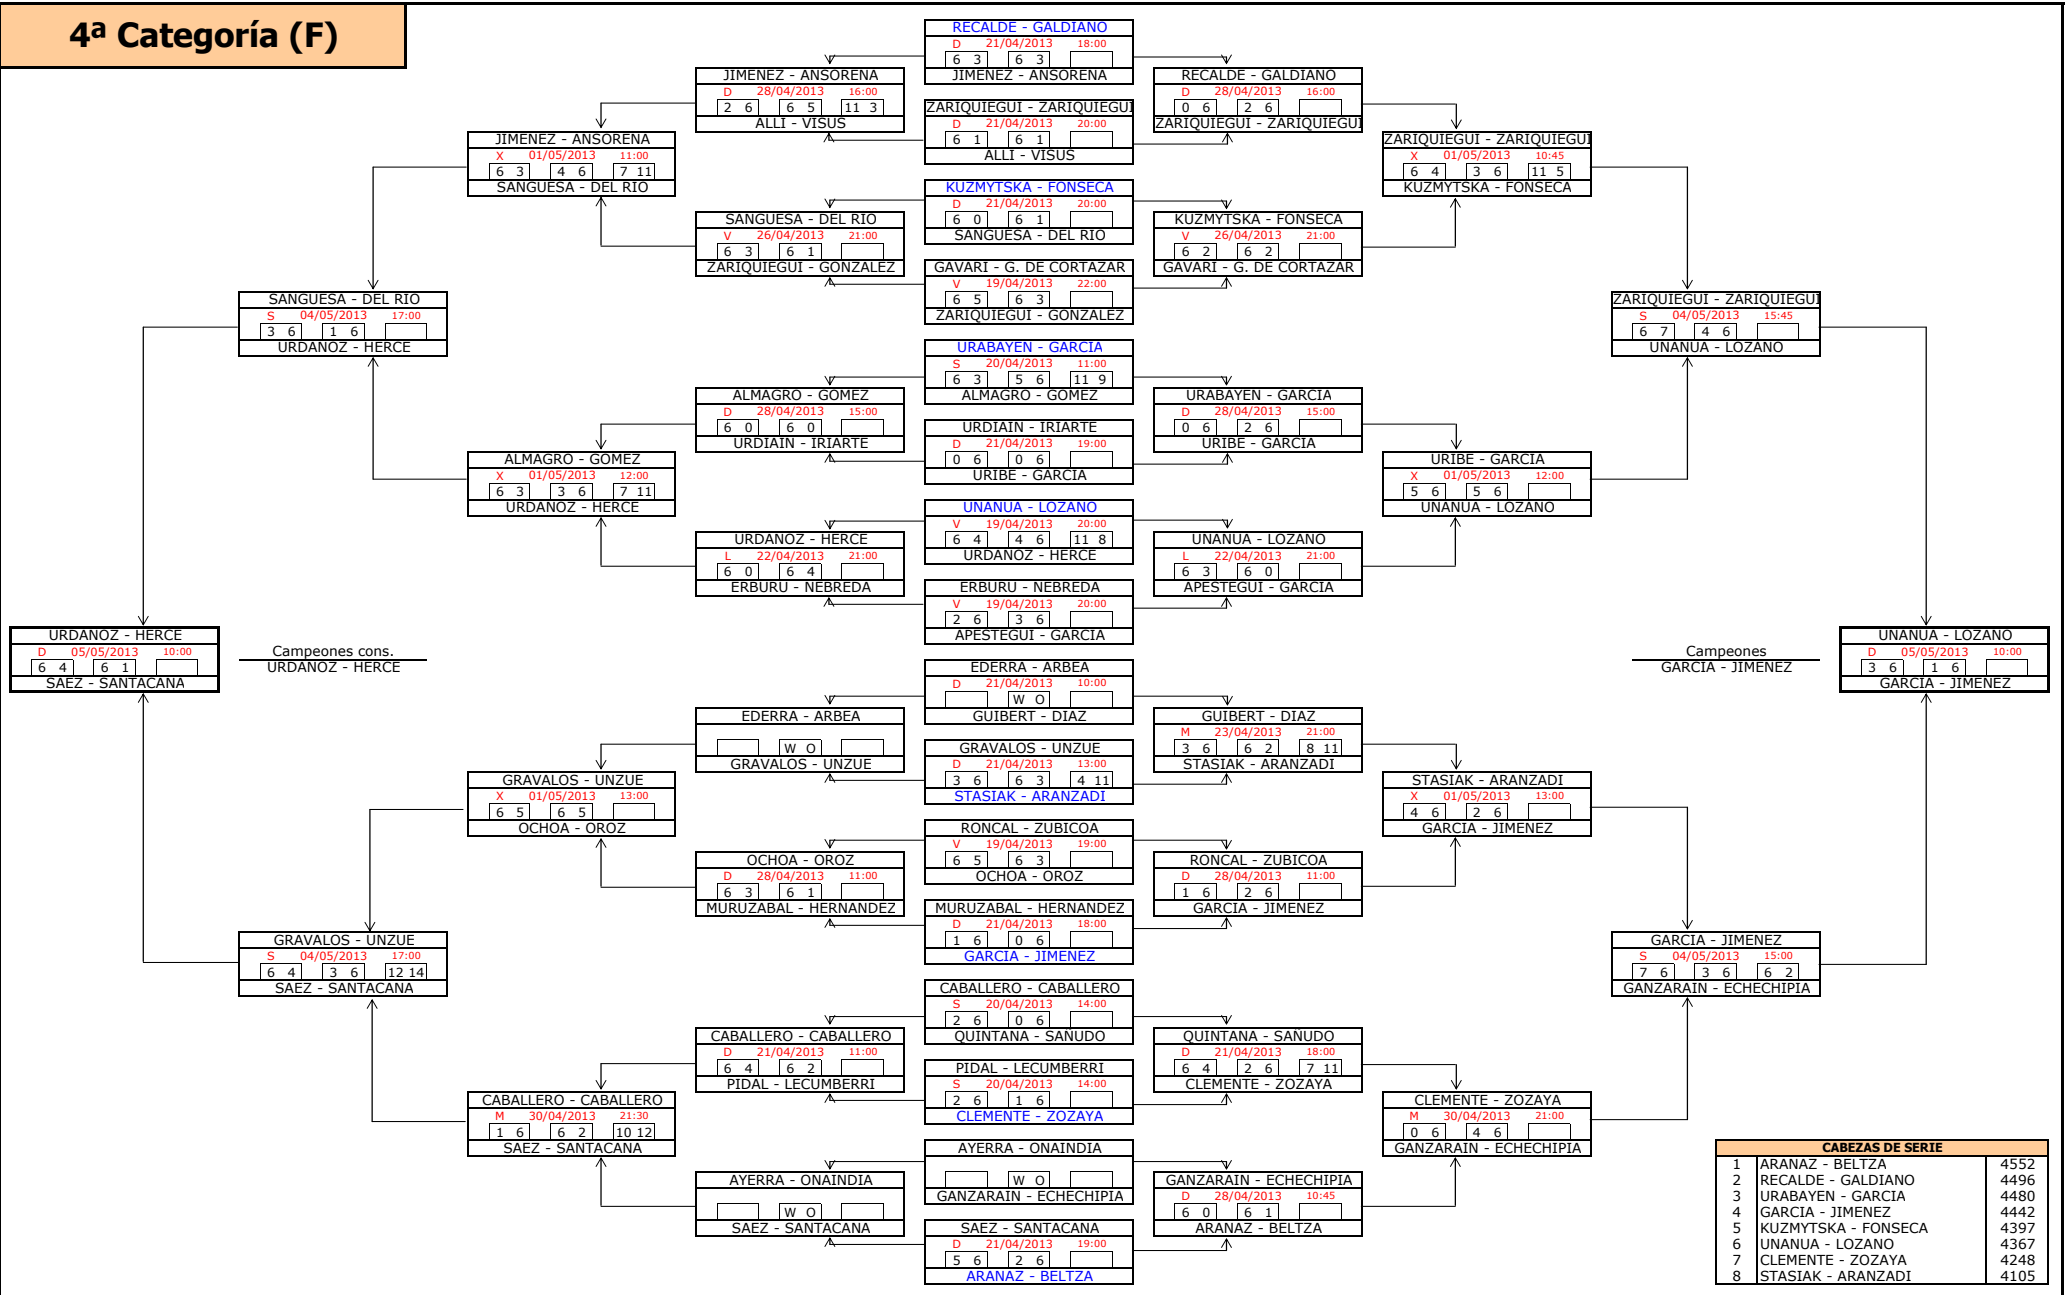

4ª Categoría (F)

CABEZAS DE SERIE		
1	ARANAZ - BELTZA	4552
2	RECALDE - GALDIANO	4496
3	URABAYEN - GARCIA	4480
4	GARCIA - JIMENEZ	4442
5	KUZMYTSKA - FONSECA	4397
6	UNANUA - LOZANO	4367
7	CLEMENTE - ZOZAYA	4248
8	STASIAK - ARANZADI	4105