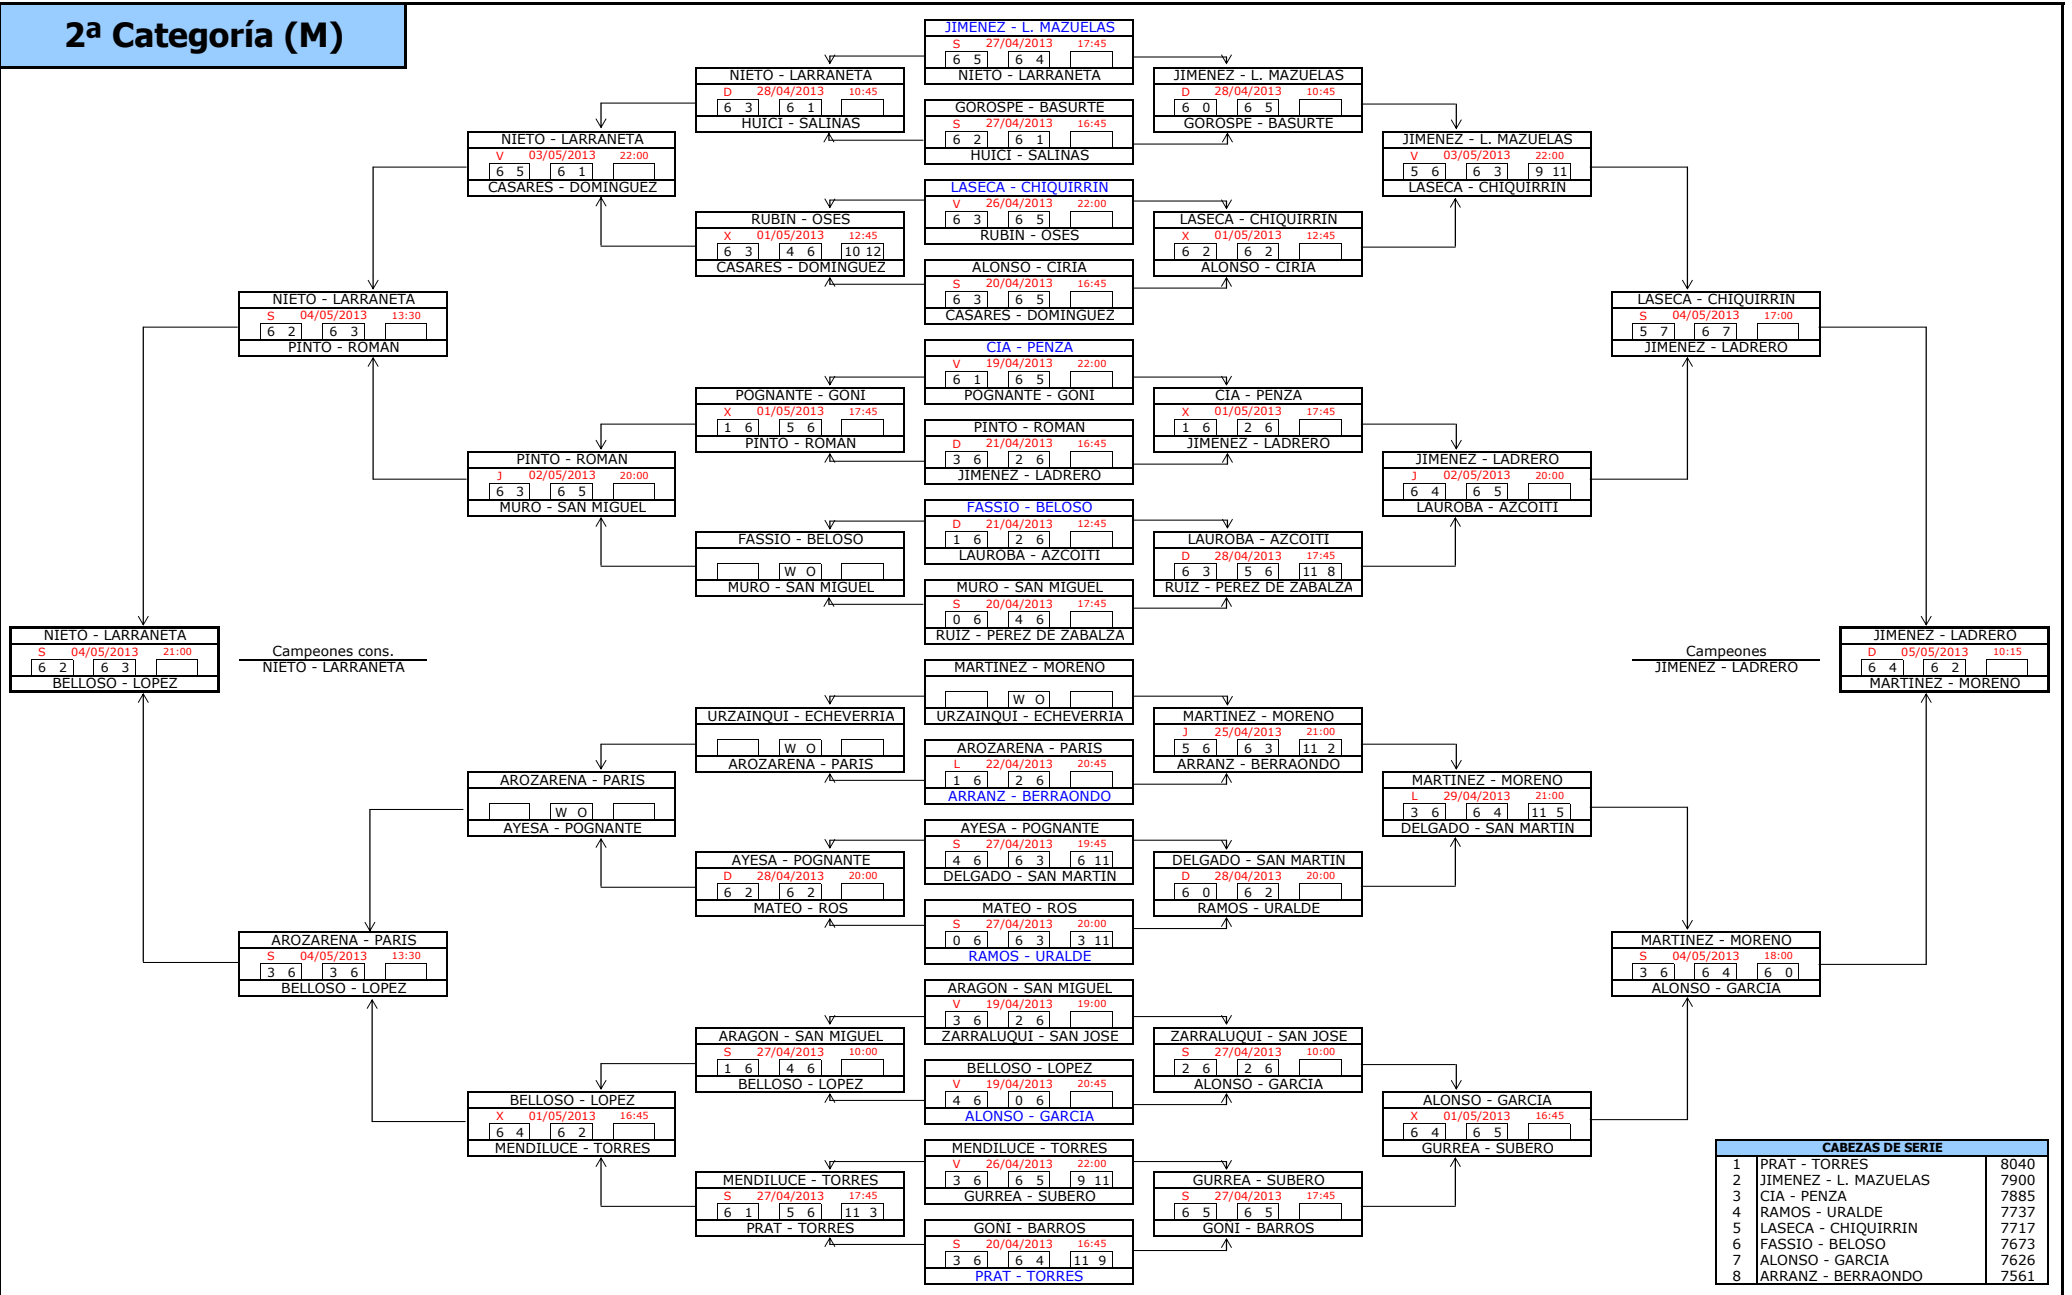

2ª Categoría (M)