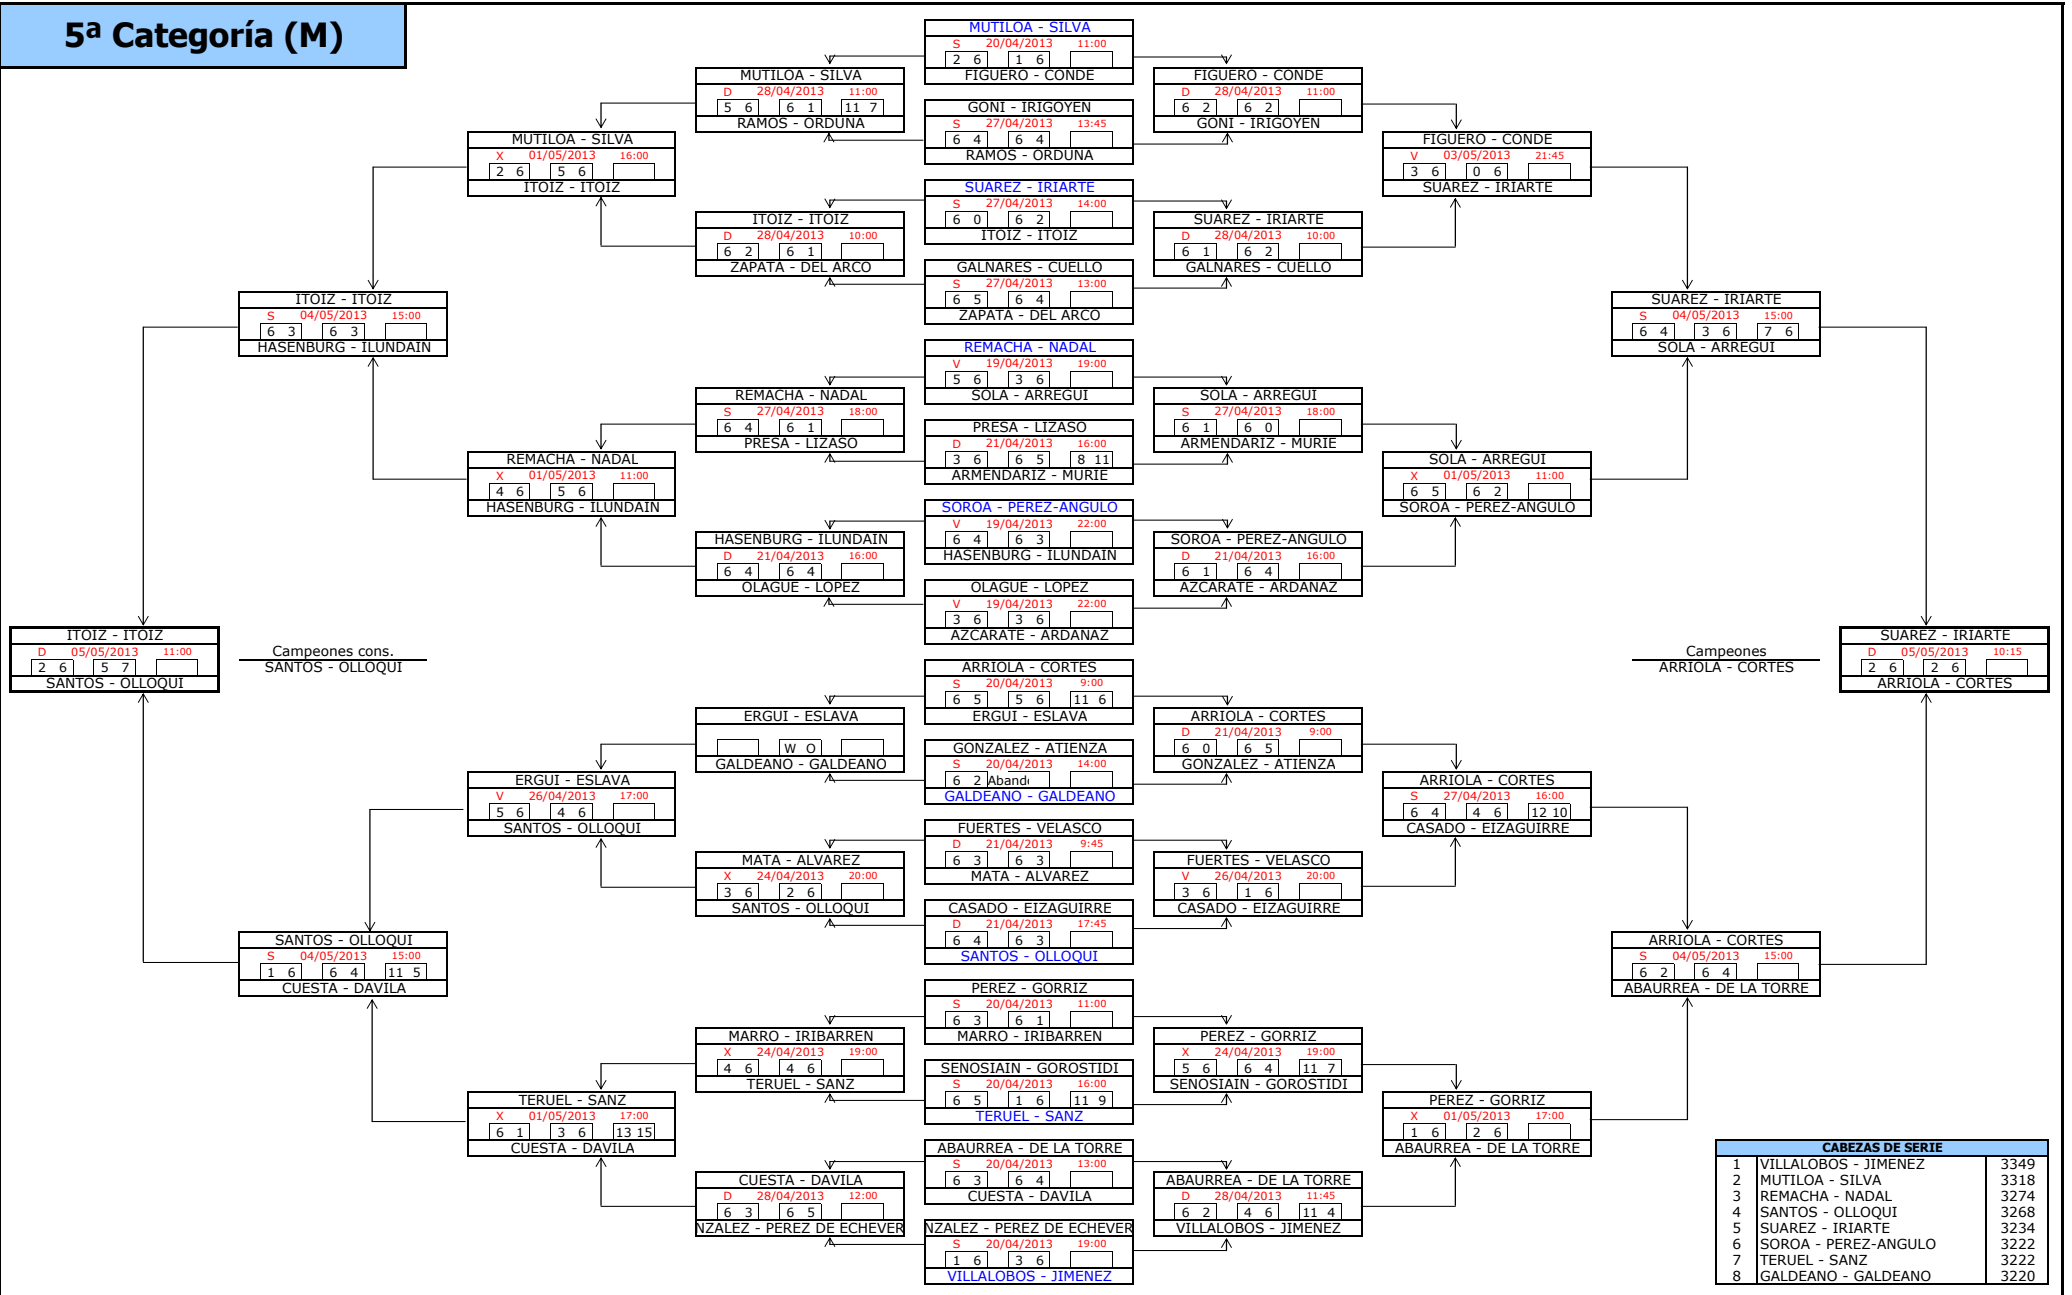

5ª Categoría (M)

CABEZAS DE SERIE		
1	VILLALOBOS - JIMENEZ	3349
2	MUTILOA - SILVA	3318
3	REMACHA - NADAL	3274
4	SANTOS - OLLOQUI	3268
5	SUAREZ - IRIARTE	3234
6	SOROA - PEREZ-ANGULO	3222
7	TERUEL - SANZ	3222
8	GALDEANO - GALDEANO	3220