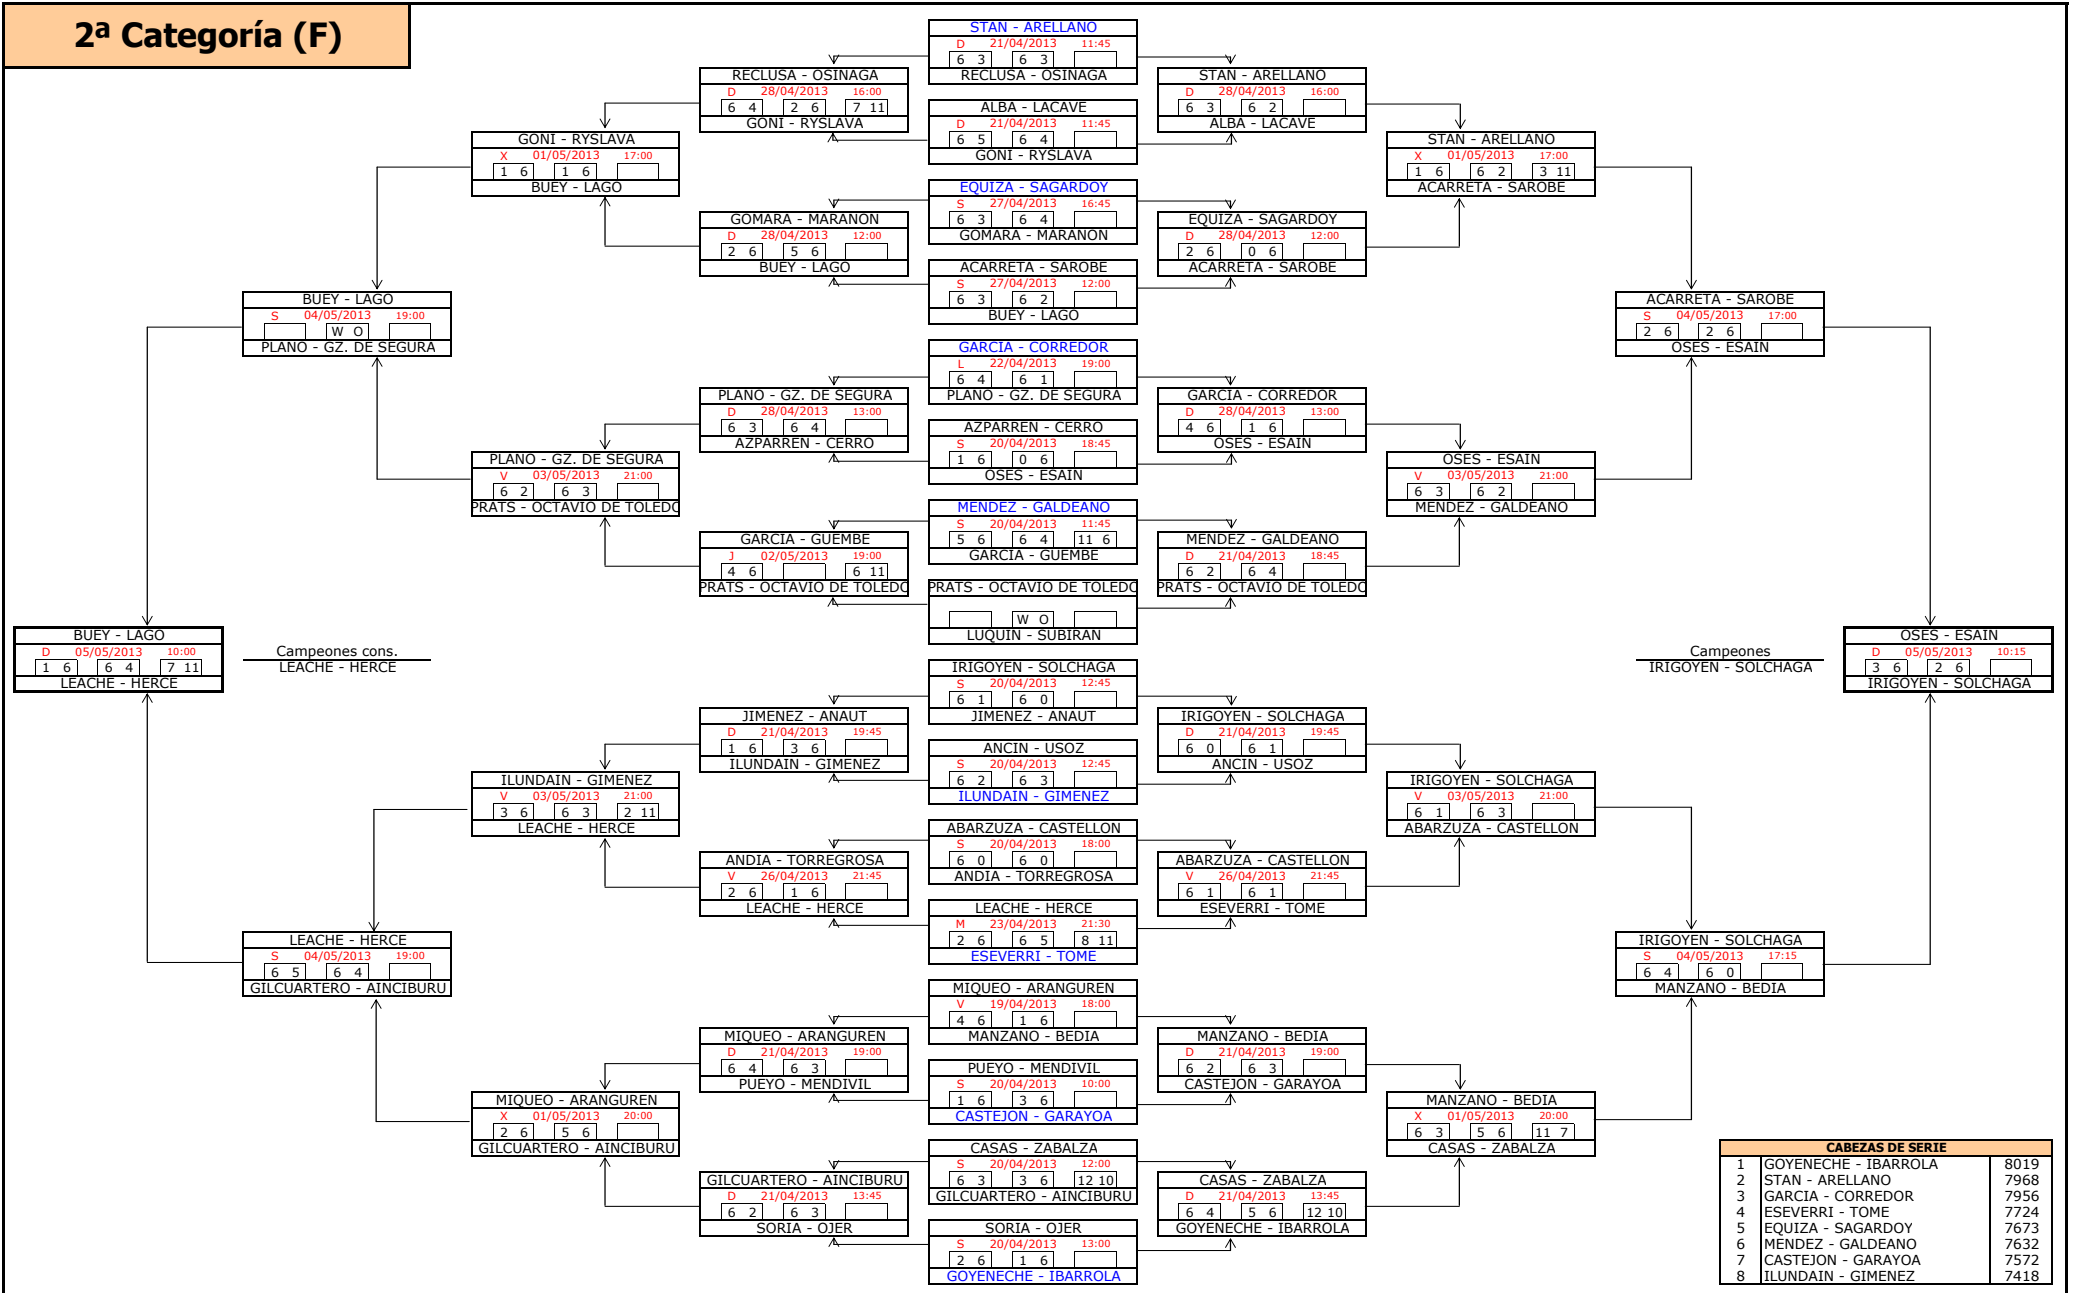

10ª Cat. (M) - Parte I

CABEZAS DE SERIE		
1	PELEGRINO - SUESCUN	66
2	VEGA - LESACA	60
3	SUAREZ - ARRIAZU	58
4	CEBRIAN - PECHE	54
5	MARTINEZ - MORENO	51
6	RAMOS - ELIZBURU	50
7	GONZALEZ - SAÑUDO	48
8	SANCHEZ - GIL	44

10ª Cat.(M) - Parte II

CABEZAS DE SERIE	
1	MORTE - BAYON
2	CARRASCO - GONZALEZ
3	IZCO - ASPURZ
4	AZCONA - ROURE
5	MARTIN - MALLART
6	SUAREZ - SUESCUN
7	MARTINEZ - MARQUINA
8	APESTEGUIA - OSES

1ª Categoría (F)

FASE PREVIA

FASE FINAL

2ª Categoría (F)

3ª Categoría (F)

CABEZAS DE SERIE		
1	D. DE CERIO - D. DE CERIO	6254
2	ORBE - ECHAVARREN	6140
3	PUEYO - LANASPA	6113
4	ALDAMA - AYARRA	6028
5	ZARATIEGUI - SAN MARTIN	6013
6	LOPEZ - FDEZ. DE RETANA	6002
7	VIGURIA - EDERRA	5992
8	MORALES - ZALBA	5987