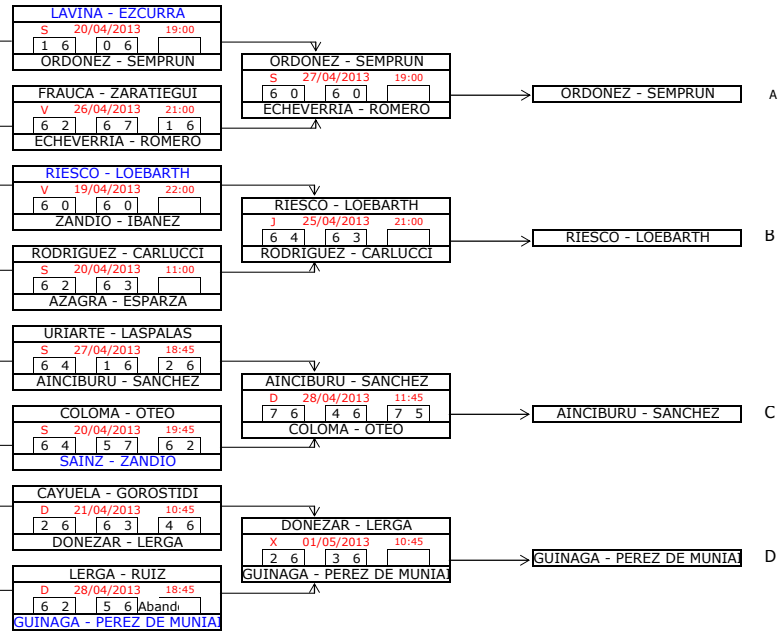

1ª Categoría (M)

FASE PREVIA

CABEZAS DE SERIE		
5	LAVINA - EZCURRA	9521
6	RIESCO - LOEBARTH	9468
7	AGUINAGA - PEREZ DE MUNIAIN	9176
8	SAINZ - ZANDIO	9158

FASE FINAL

CABEZAS DE SERIE		
1	CAPITANI - DIAZ	12098
2	SOLIVEREZ - PEREYRA	10736
3	CASIMIRO - SANTOS	10678
4	GONZALEZ - CAPITANI	10521