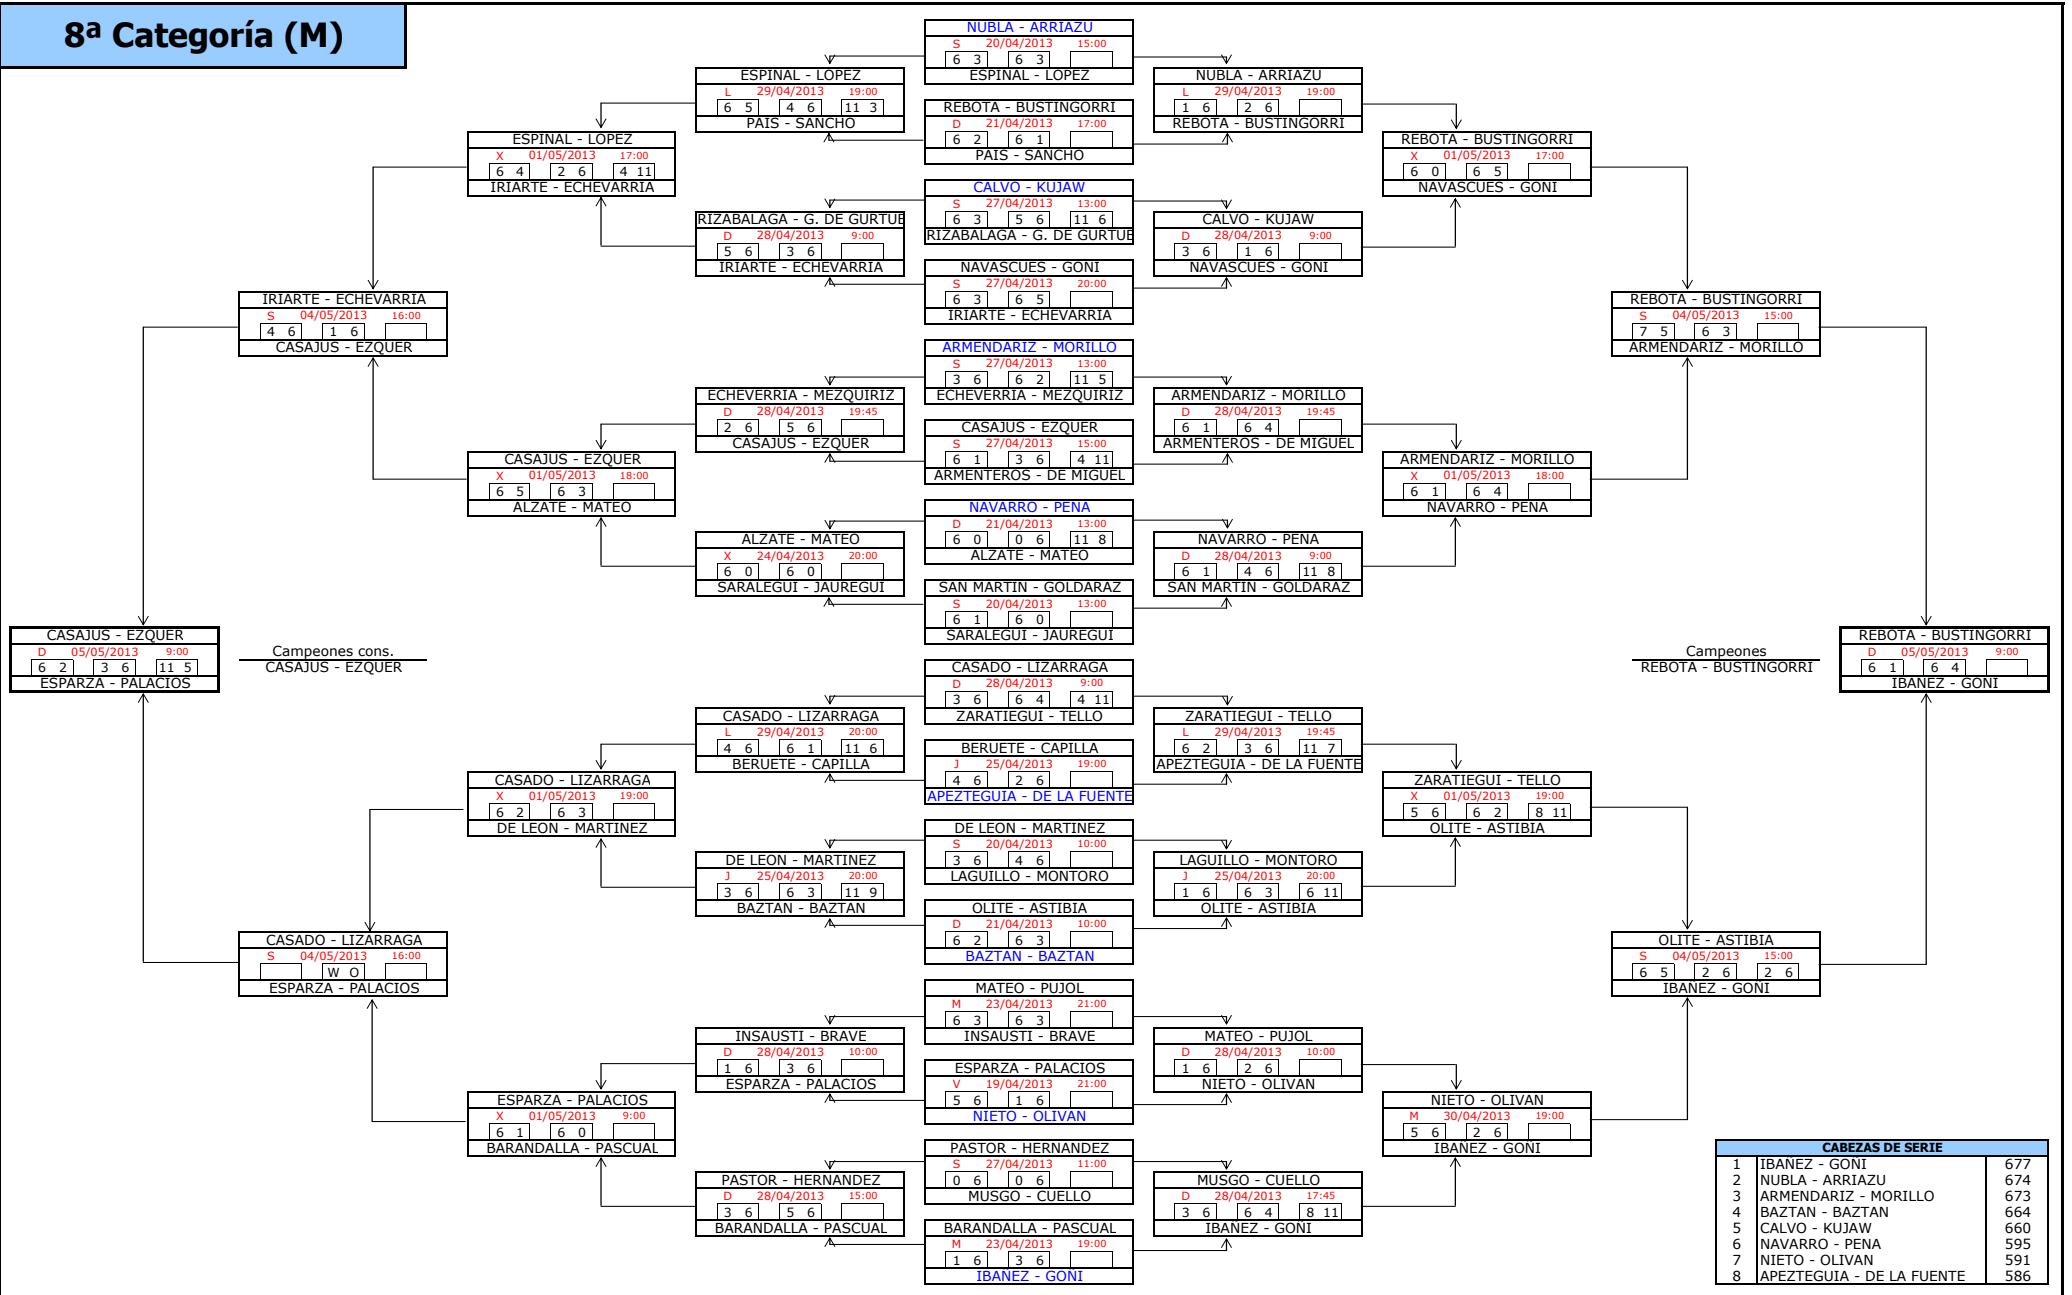

8ª Categoría (M)