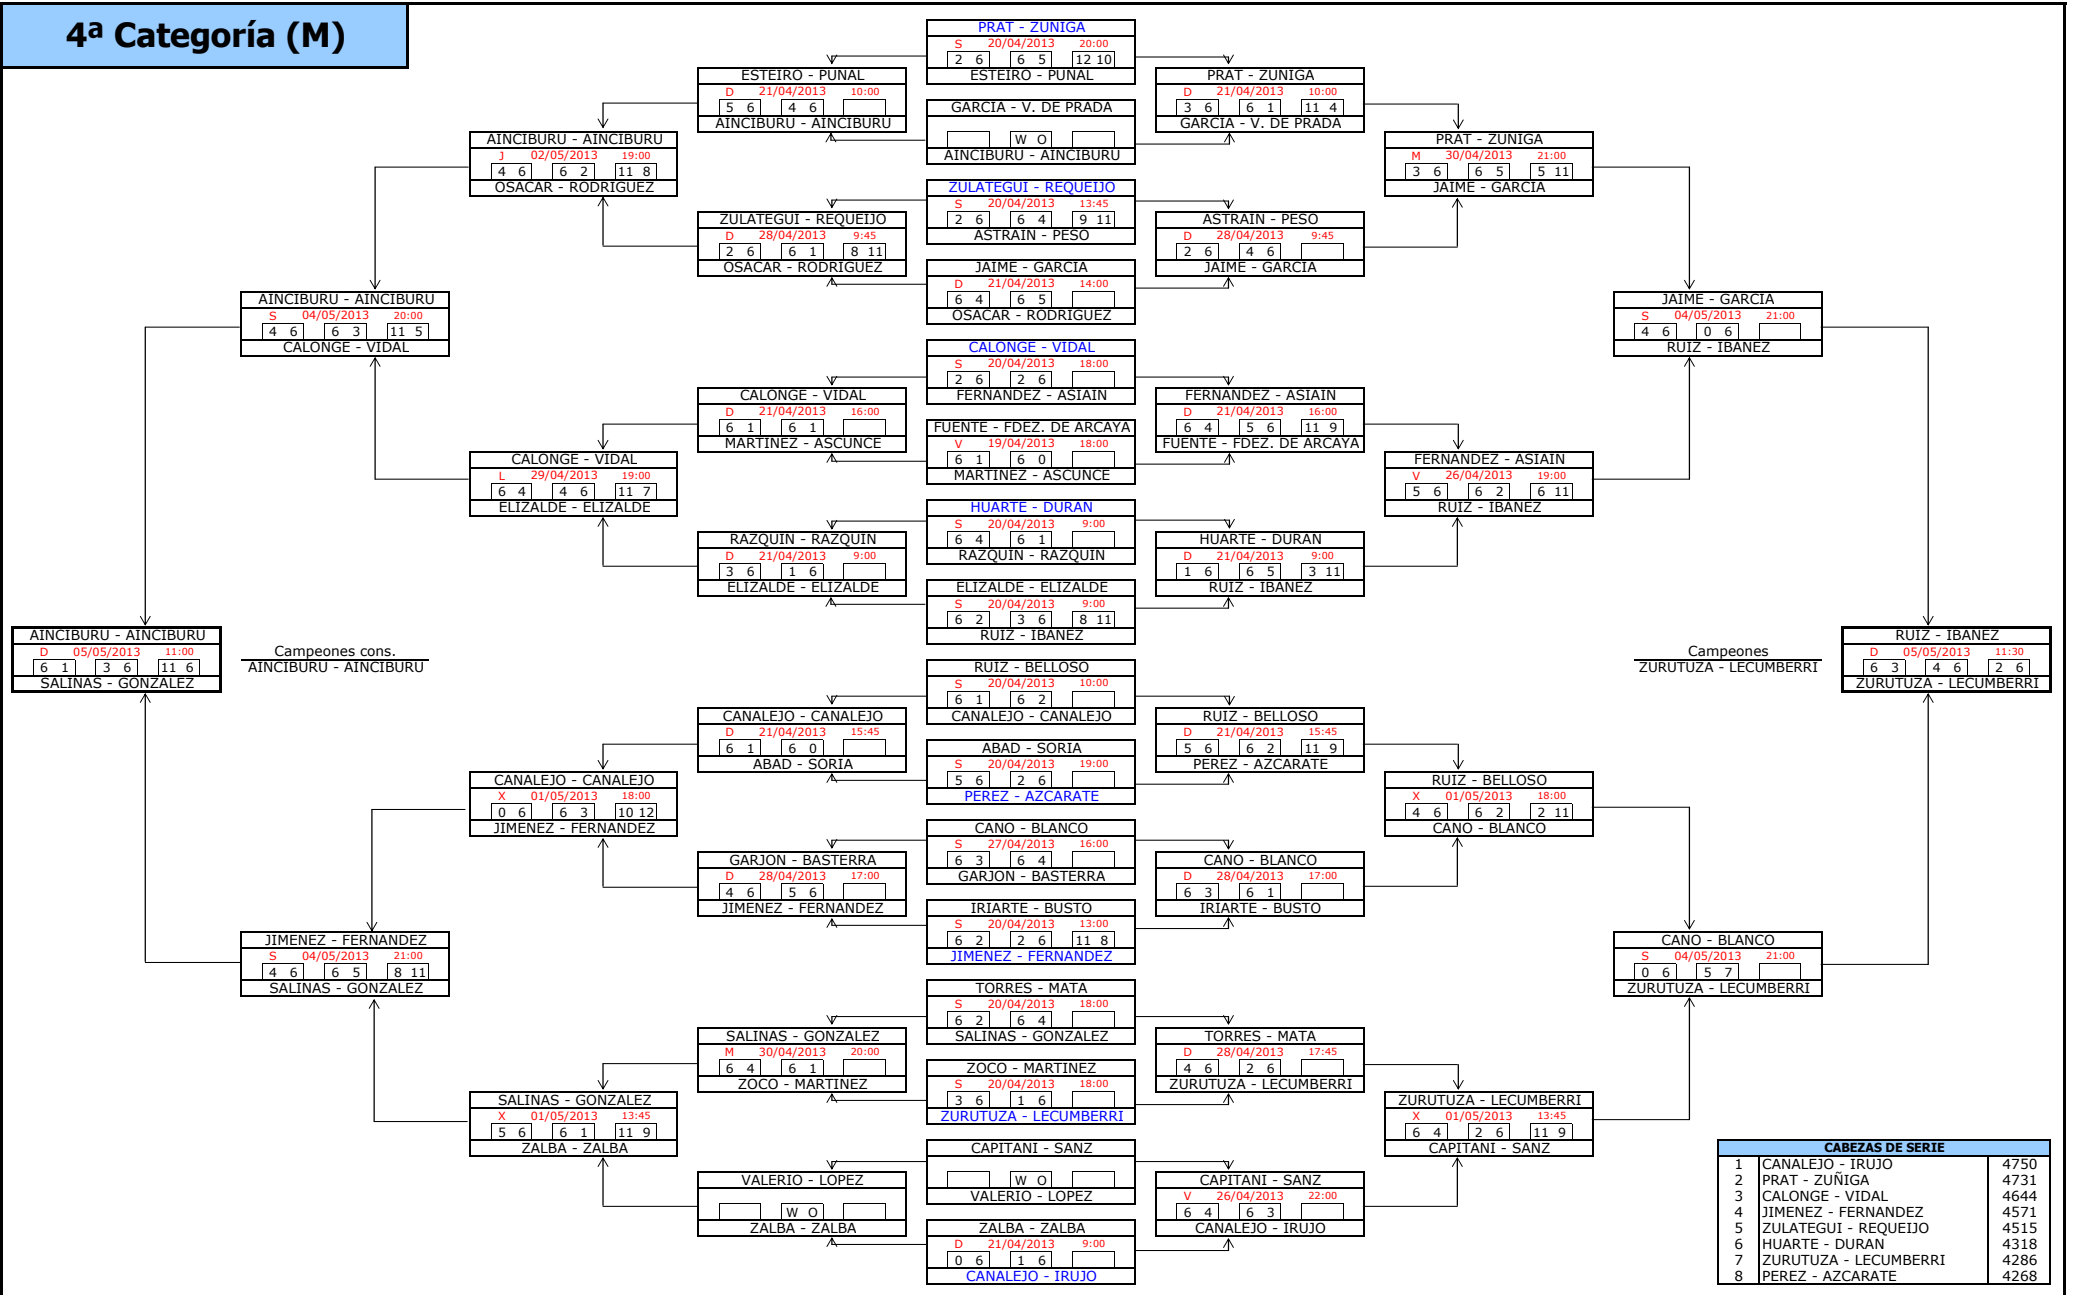

4ª Categoría (M)

CABEZAS DE SERIE		
1	CANALEJO - IRUJO	4750
2	PRAT - ZUNIGA	4731
3	CALONGE - VIDAL	4644
4	JIMENEZ - FERNANDEZ	4571
5	ZULATEGUI - REQUEIJO	4515
6	HUARTE - DURAN	4318
7	ZURUTUZA - LECUMBERRI	4286
8	PEREZ - AZCARATE	4268