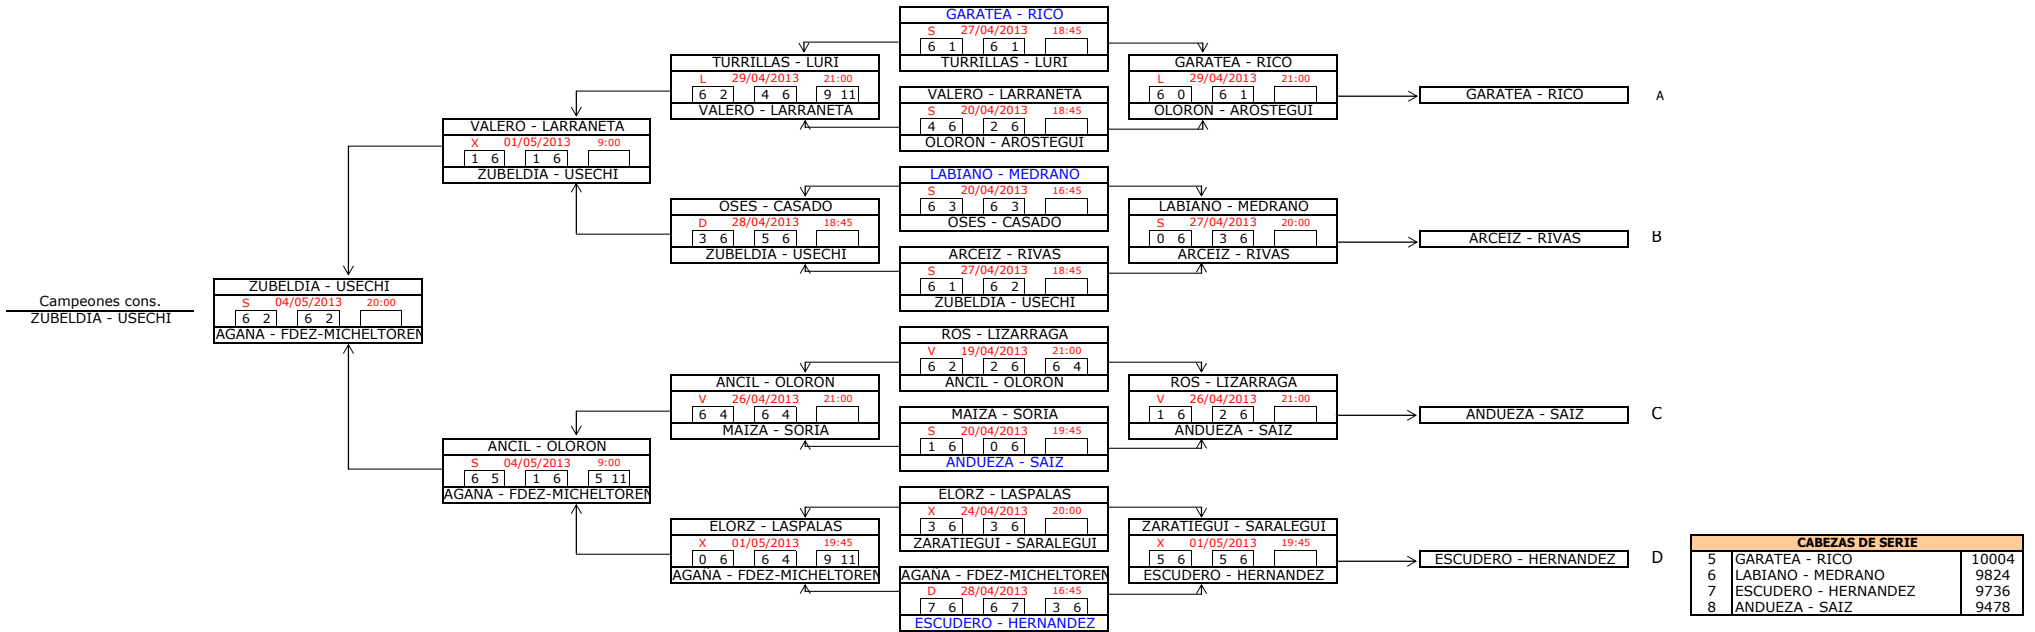

1ª Categoría (F)

FASE PREVIA