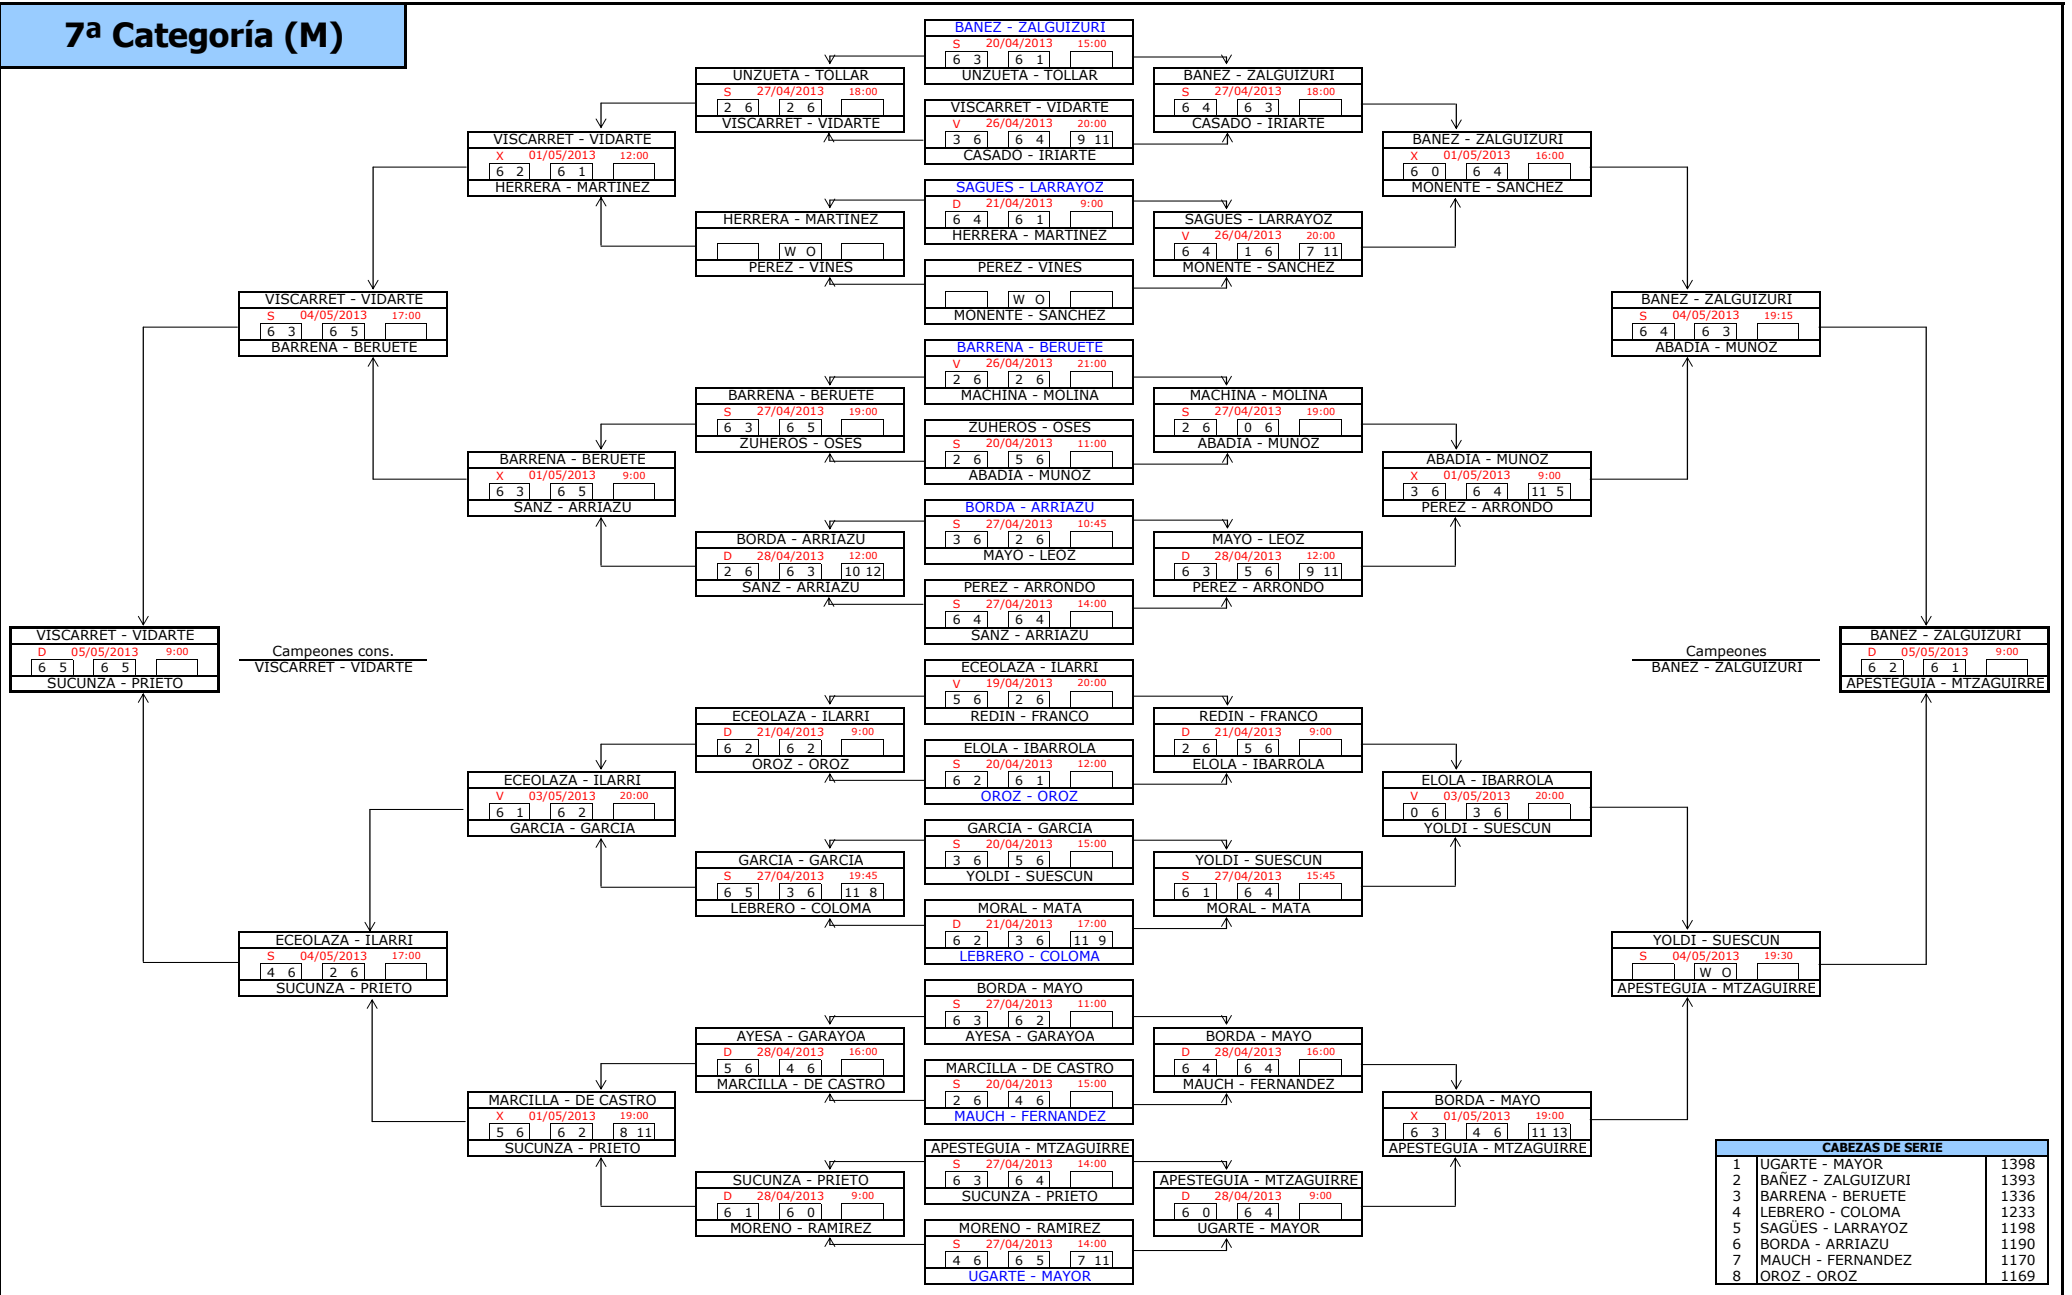

7ª Categoría (M)

CABEZAS DE SERIE		
1	UGARTE - MAYOR	1398
2	BANEZ - ZALGUIZURI	1393
3	BARRENA - BERUETE	1336
4	LEBRERO - COLOMA	1233
5	SAGUES - LARRAYOZ	1198
6	BORDA - ARRIAZU	1190
7	MAUCH - FERNANDEZ	1170
8	OROZ - OROZ	1169