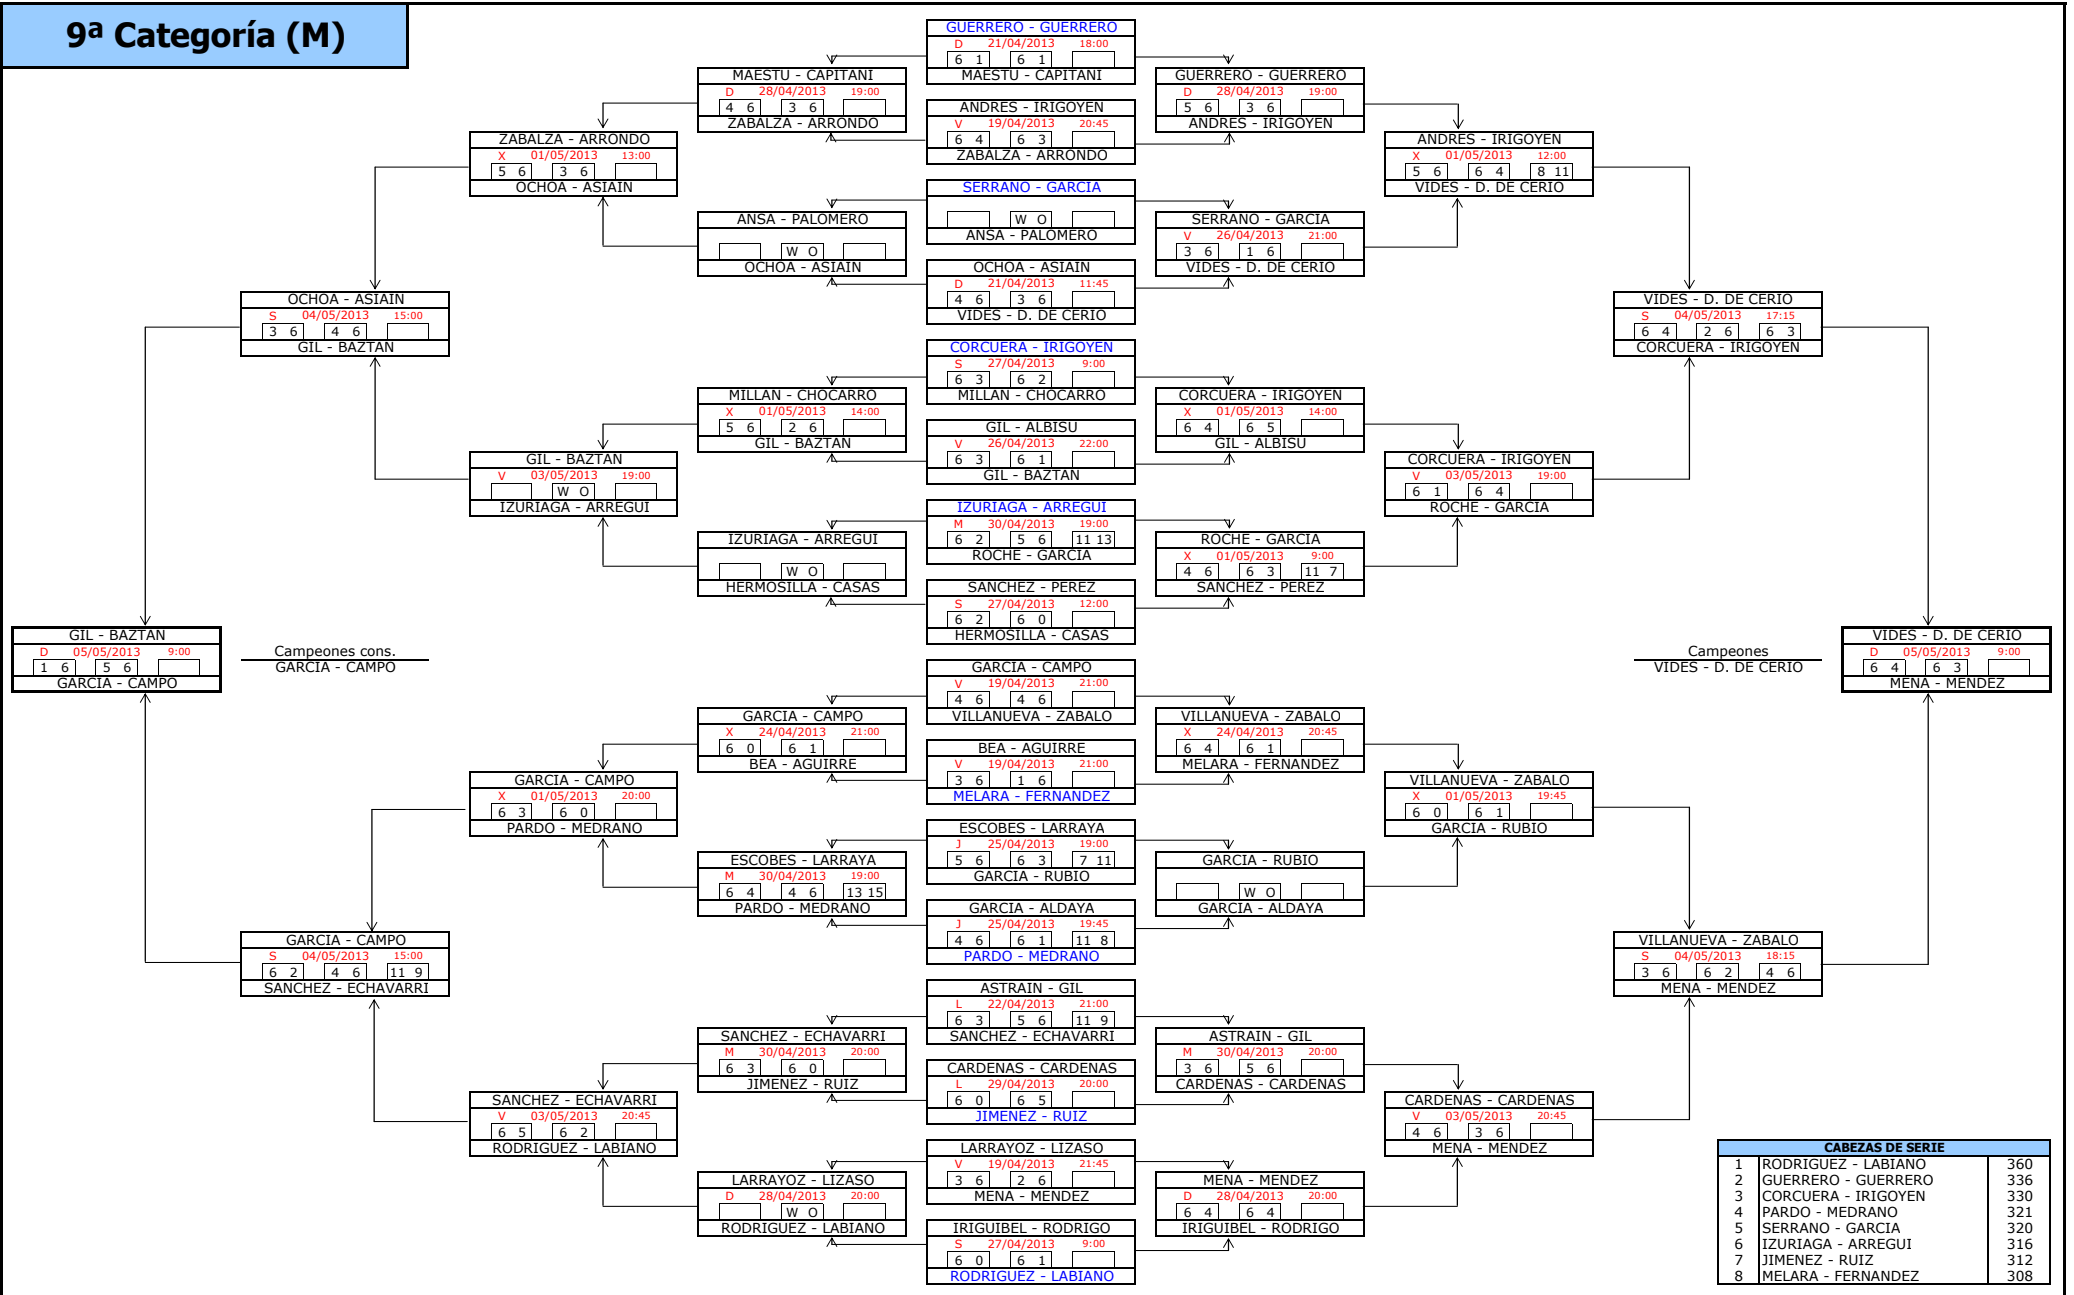

9ª Categoría (M)

CABEZAS DE SERIE		
1	RODRIGUEZ - LABIANO	360
2	GUERRERO - GUERRERO	336
3	CORCUERA - IRIGOYEN	330
4	PARDO - MEDRANO	321
5	SERRANO - GARCIA	320
6	IZURIAGA - ARREGUI	316
7	JIMENEZ - RUIZ	312
8	MELARA - FERNANDEZ	308