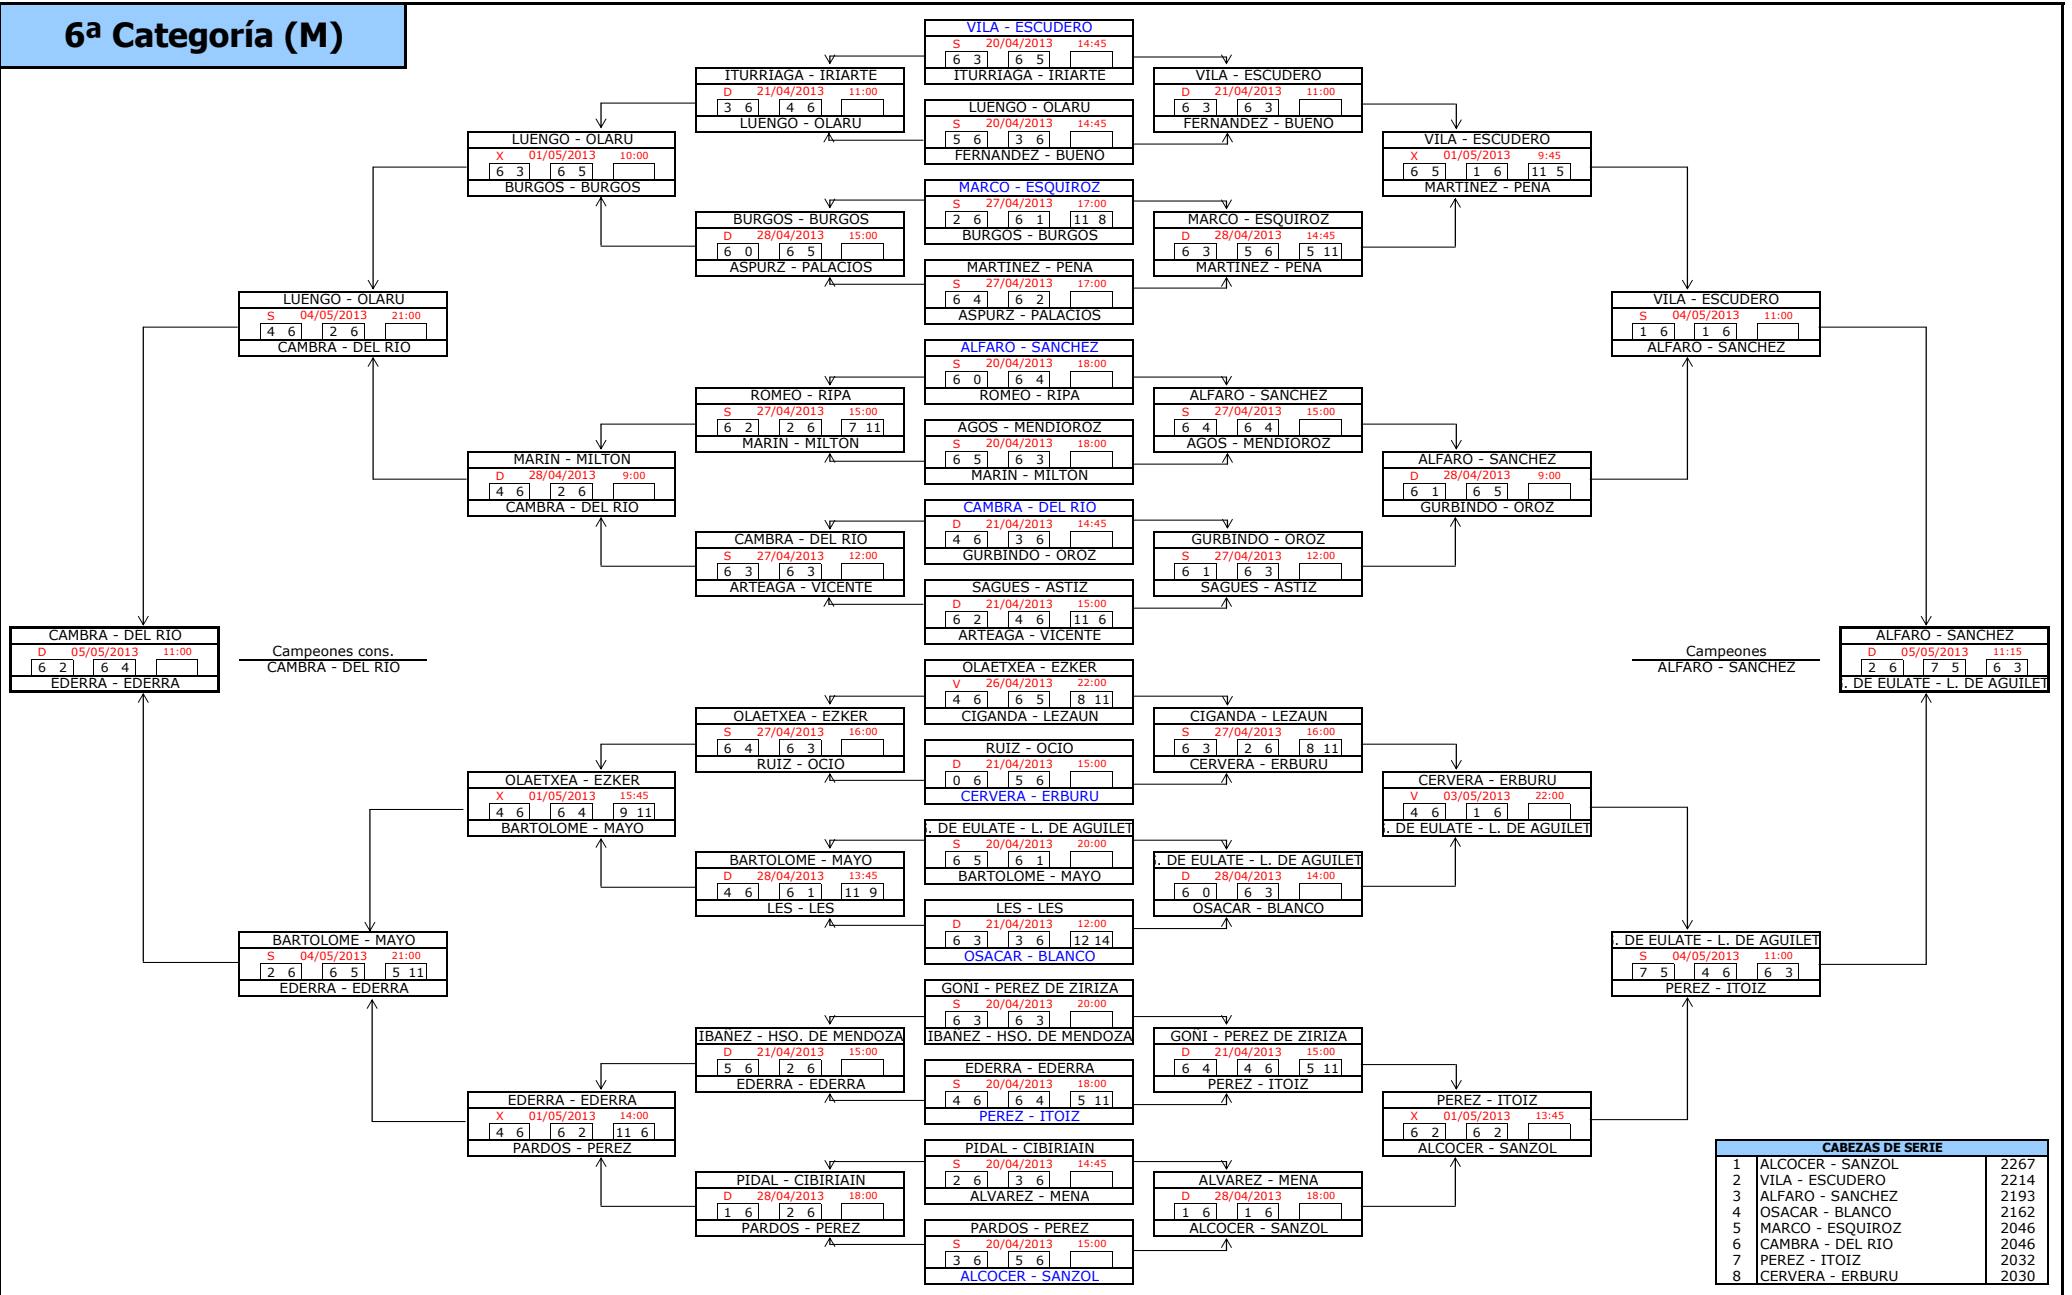

6ª Categoría (M)

CABEZAS DE SERIE		
1	ALCOCER - SANZOL	2267
2	VILA - ESCUDERO	2214
3	ALFARO - SANCHEZ	2193
4	OSACAR - BLANCO	2162
5	MARCO - ESQUIROZ	2046
6	CAMBRA - DEL RIO	2046
7	PEREZ - ITOIZ	2032
8	CERVERA - ERBURU	2030